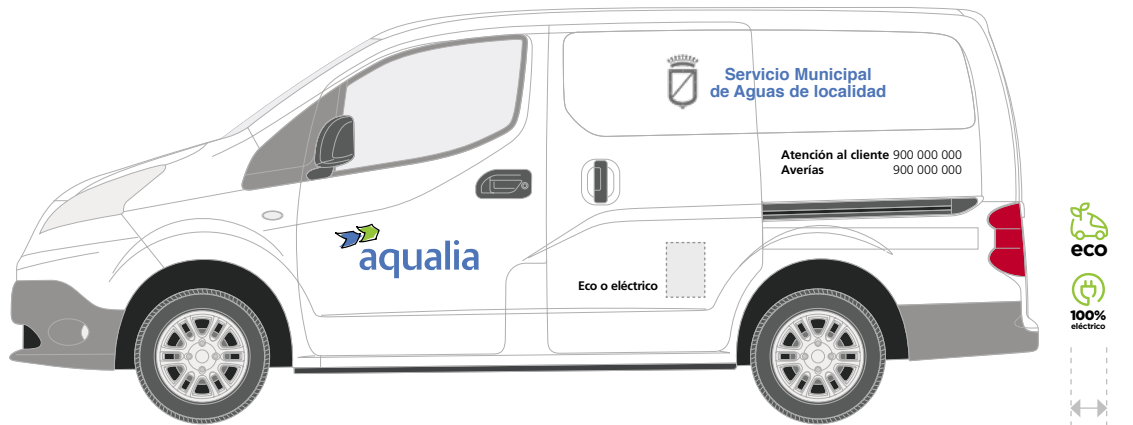

Medium Van
CUSTOMIZED 2

Example: Nissan e-NV200