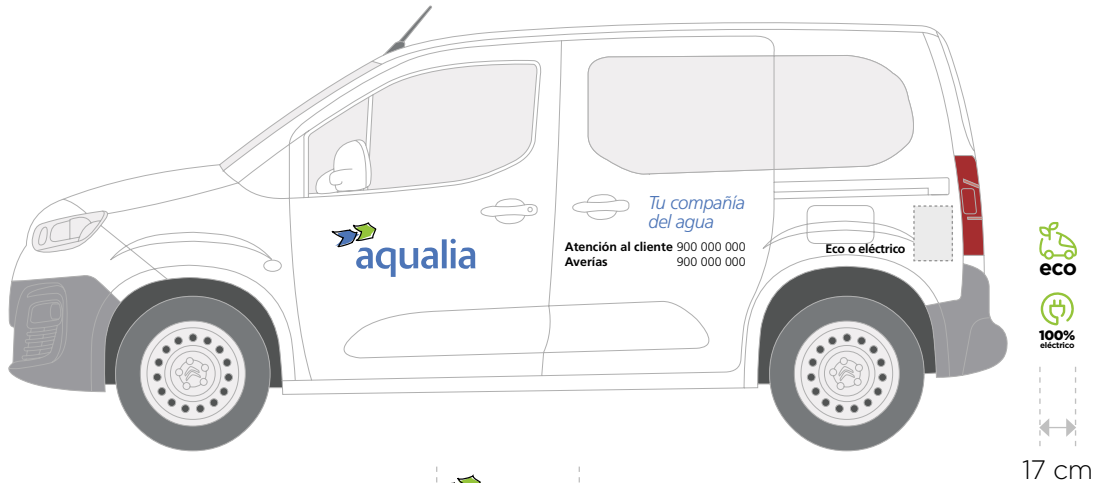

# SERVICE VEHICLES

## VANS

Vehicle lettering and vinyl

Example: Citroën e-Berlingo Van

Small Van  
**CUSTOMIZED 1**

Example: Citroën e-Berlingo Van

Example: Citroën e-Berlingo Van

Example: Citroën e-Berlingo Combi

Small Van Combi Type  
**CUSTOMIZED 1**

Example: Citroën e-Berlingo Combi

Small Van Combi Type  
**CUSTOMIZED 2**

Example: Citroën e-Berlingo Combi

Example: Nissan e-NV200

Medium Van  
CUSTOMIZED 1

Example: Nissan e-NV200

17 cm

25 cm