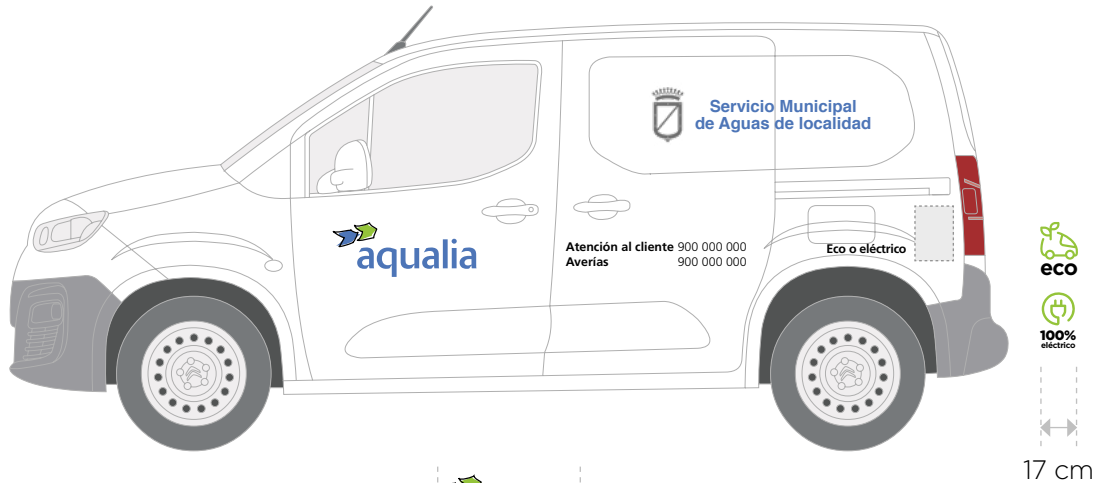

# SERVICE VEHICLES

## VANS

Vehicle lettering and vinyl

Example: Citroën e-Berlingo Van

Small Van  
**CUSTOMIZED 1**

Example: Citroën e-Berlingo Van

Example: Citroën e-Berlingo Van

Example: Citroën e-Berlingo Combi

Small Van Combi Type  
**CUSTOMIZED 1**

Example: Citroën e-Berlingo Combi

Small Van Combi Type  
**CUSTOMIZED 2**

Example: Citroën e-Berlingo Combi

Example: Nissan e-NV200

Medium Van  
CUSTOMIZED 1

Example: Nissan e-NV200

17 cm

25 cm