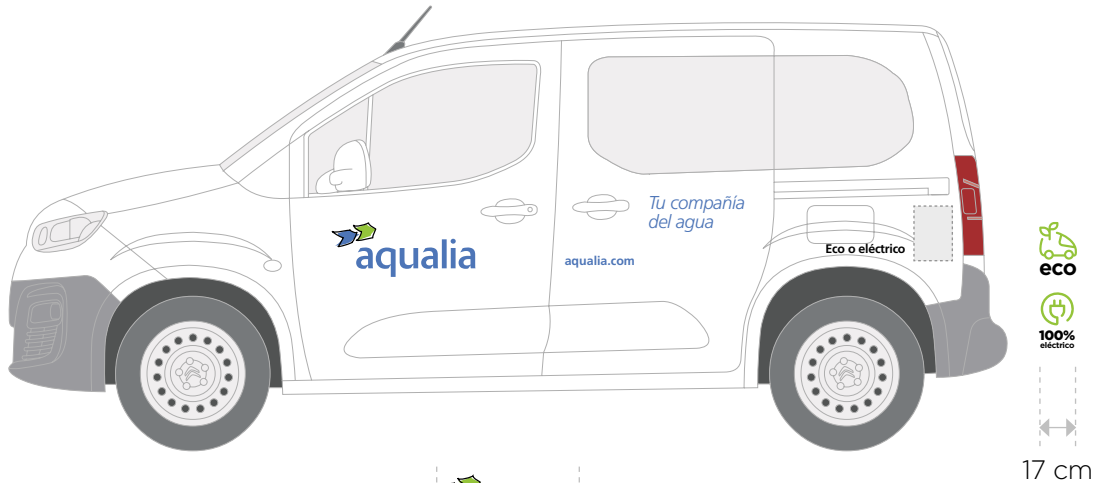

# SERVICE VEHICLES

## VANS

Vehicle lettering and vinyl

Example: Citroën e-Berlingo Van

Small Van  
**CUSTOMIZED 1**

Example: Citroën e-Berlingo Van

Example: Citroën e-Berlingo Van

Example: Citroën e-Berlingo Combi

Small Van Combi Type  
**CUSTOMIZED 1**

Example: Citroën e-Berlingo Combi

Small Van Combi Type  
**CUSTOMIZED 2**

Example: Citroën e-Berlingo Combi

Example: Nissan e-NV200

Medium Van  
CUSTOMIZED 1

Example: Nissan e-NV200

17 cm

25 cm