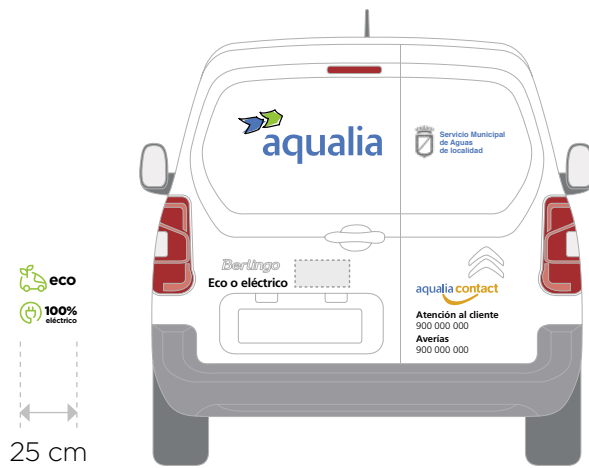

## VANS

Vehicle lettering and vinyl

Example: Citroën e-Berlingo Van

Small Van  
**CUSTOMIZED 1**

Example: Citroën e-Berlingo Van

Example: Citroën e-Berlingo Van

Example: Citroën e-Berlingo Combi

Small Van Combi Type  
**CUSTOMIZED 1**