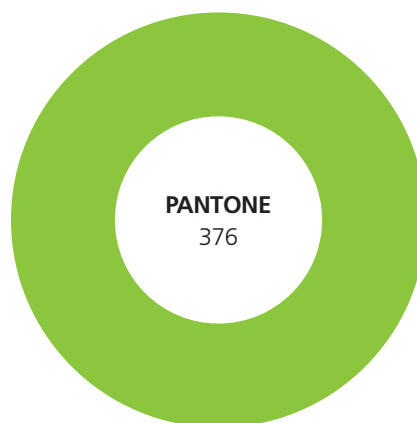

En caso de no poder imprimirse en color CMYK, otras referencias de color son las siguientes:

CUATRICROMÍA

c89 m43 y0 k0

RAL

RAL 5015

Vinilo LG

LC6756-G

CUATRICROMÍA