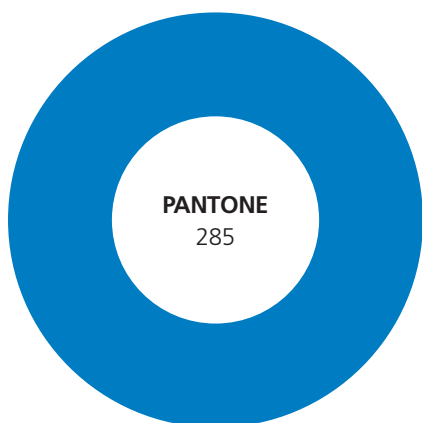

Vehículos - Observaciones

Para la rotulación de los vehículos de empresa de Aqualia, deberá utilizarse el material adjunto, cuyos logotipos tienen el tamaño, proporciones y color CMYK, precisos.

La tipografía empleada para cualquier texto que aparezca en la rotulación será Frutiger.

Al pie de esta página se encuentra disponible un "zip" descargable, en el que se incluyen todos los archivos necesarios para la rotulación de los vehículos, que habrán de adaptarse a las medidas oportunas.

El soporte será, preferentemente, vinilo de corte. Deberá respetarse la referencia de imágenes de las páginas siguientes de este PDF, según el modelo de vehículo. **Las medidas que aparecen en este manual son orientativas, el proveedor ajustará con precisión, según su criterio.**

En caso de no poder imprimirse en color CMYK, otras referencias de color son las siguientes:

CUATRICROMÍA

c89 m43 y0 k0

RAL

RAL 5015

Vinilo LG

LC6756-G