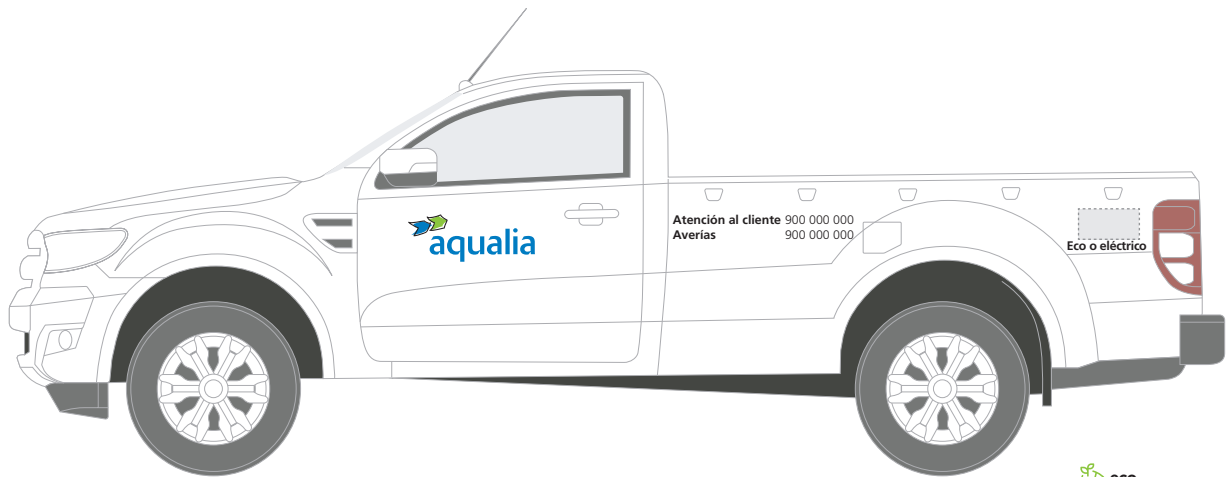

17 cm

25 cm

Furgón grande PERSONALIZADO 2

Ejemplo: Jumper L2H2

VEHÍCULOS SERVICIO PICK UP

Rotulación y vinilado de vehículos

Ejemplo: Ford Ranger

Pick Up
PERSONALIZADO 1

Ejemplo: Ford Ranger

Pick Up
PERSONALIZADO 2

Ejemplo: Ford Ranger

VEHÍCULOS SERVICIO CAMIONES

Rotulación y vinilado de vehículos

Ejemplo: Citroen Jumper Tipper

Camión pequeño
PERSONALIZADO 1

Ejemplo: Citroen Jumper Tipper