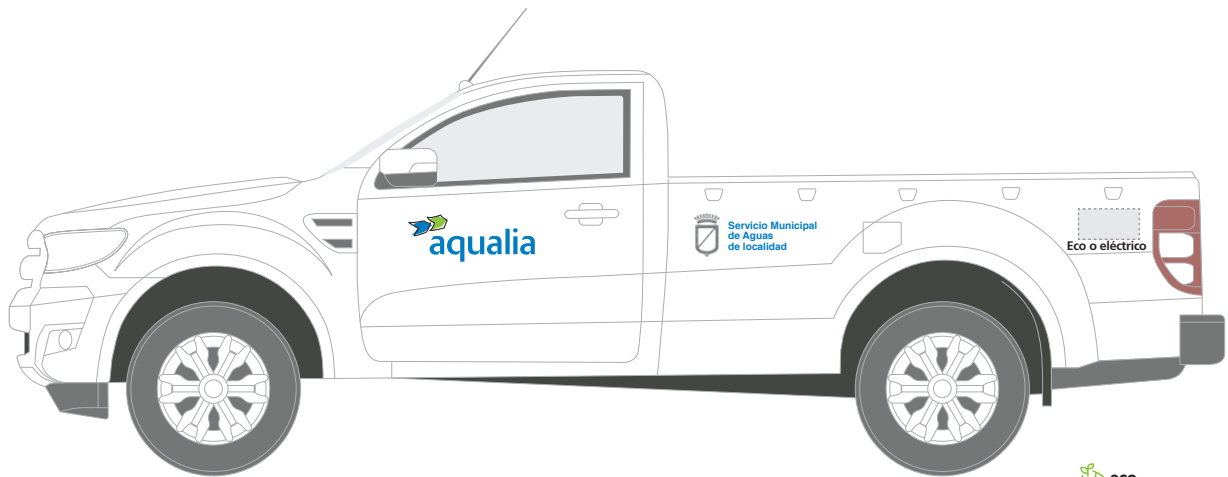

17 cm

25 cm

Furgón grande PERSONALIZADO 2

Ejemplo: Jumper L2H2

VEHÍCULOS SERVICIO PICK UP

Rotulación y vinilado de vehículos

Ejemplo: Ford Ranger

Pick Up
PERSONALIZADO 1

Ejemplo: Ford Ranger

Pick Up
PERSONALIZADO 2

Ejemplo: Ford Ranger

VEHÍCULOS SERVICIO CAMIONES

Rotulación y vinilado de vehículos

Ejemplo: Citroen Jumper Tipper

Camión pequeño
PERSONALIZADO 1

Ejemplo: Citroen Jumper Tipper