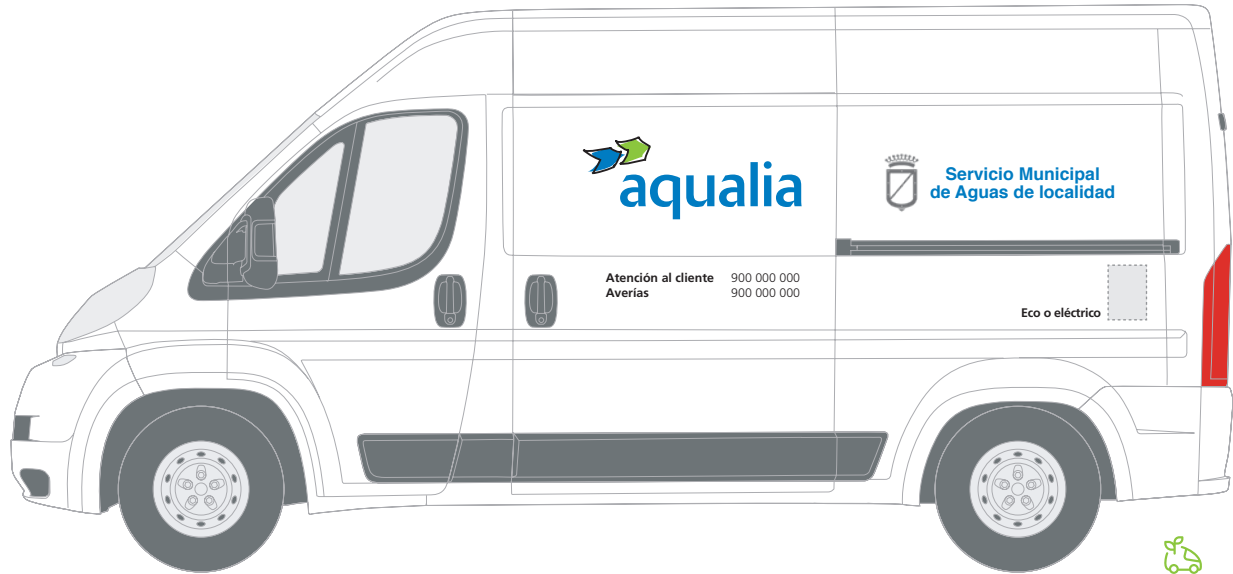

Furgón mediano
PERSONALIZADO 1

Ejemplo: Nissan e-NV200

Furgón mediano PERSONALIZADO 2

Ejemplo: Nissan e-NV200

Furgón grande GENÉRICO

Ejemplo: Jumper L2H2

Furgón grande
PERSONALIZADO 1

Ejemplo: Jumper L2H2

17 cm

25 cm

Furgón grande PERSONALIZADO 2

Ejemplo: Jumper L2H2

VEHÍCULOS SERVICIO PICK UP

Rotulación y vinilado de vehículos

Ejemplo: Ford Ranger

Pick Up
PERSONALIZADO 1