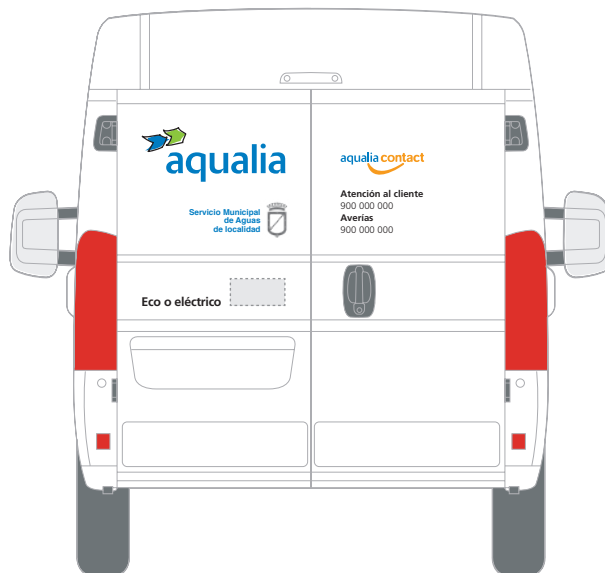

17 cm

25 cm

Furgón grande PERSONALIZADO 2

Ejemplo: Jumper L2H2

VEHÍCULOS SERVICIO PICK UP

Rotulación y vinilado de vehículos

Ejemplo: Ford Ranger

Pick Up
PERSONALIZADO 1