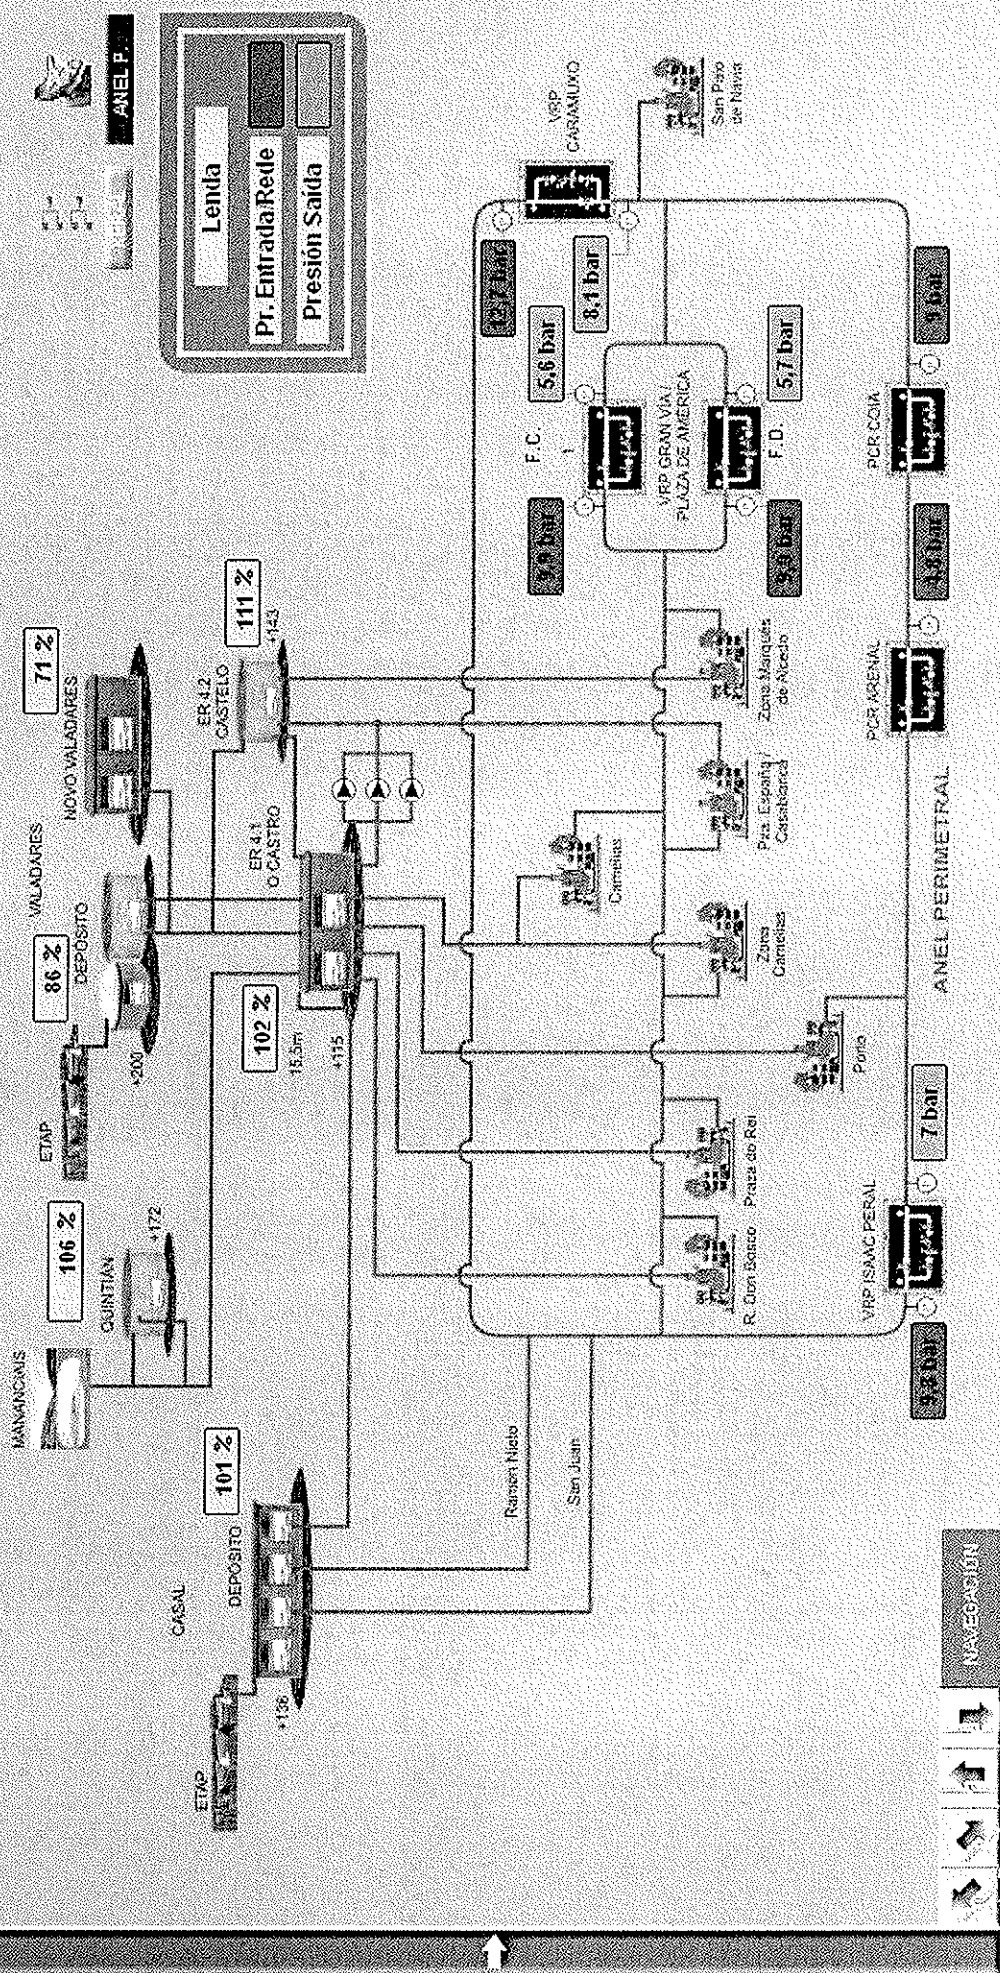

### 4.- Subsido de Castro II Anel Perimetral

LIC-6023

# aqualia

Sistema de telexestión da rede  
de abastecemento do Ilmo.  
Concello de Vigo

- Energía/Plan
- OpenHist
- OpenReport
- Alarmas
- Tareas/Prog
- Abastecemento
- Rede Xeral
- Barrimatra
- Referimatra
- Planomátrica
- Utilidades
- Usuarios