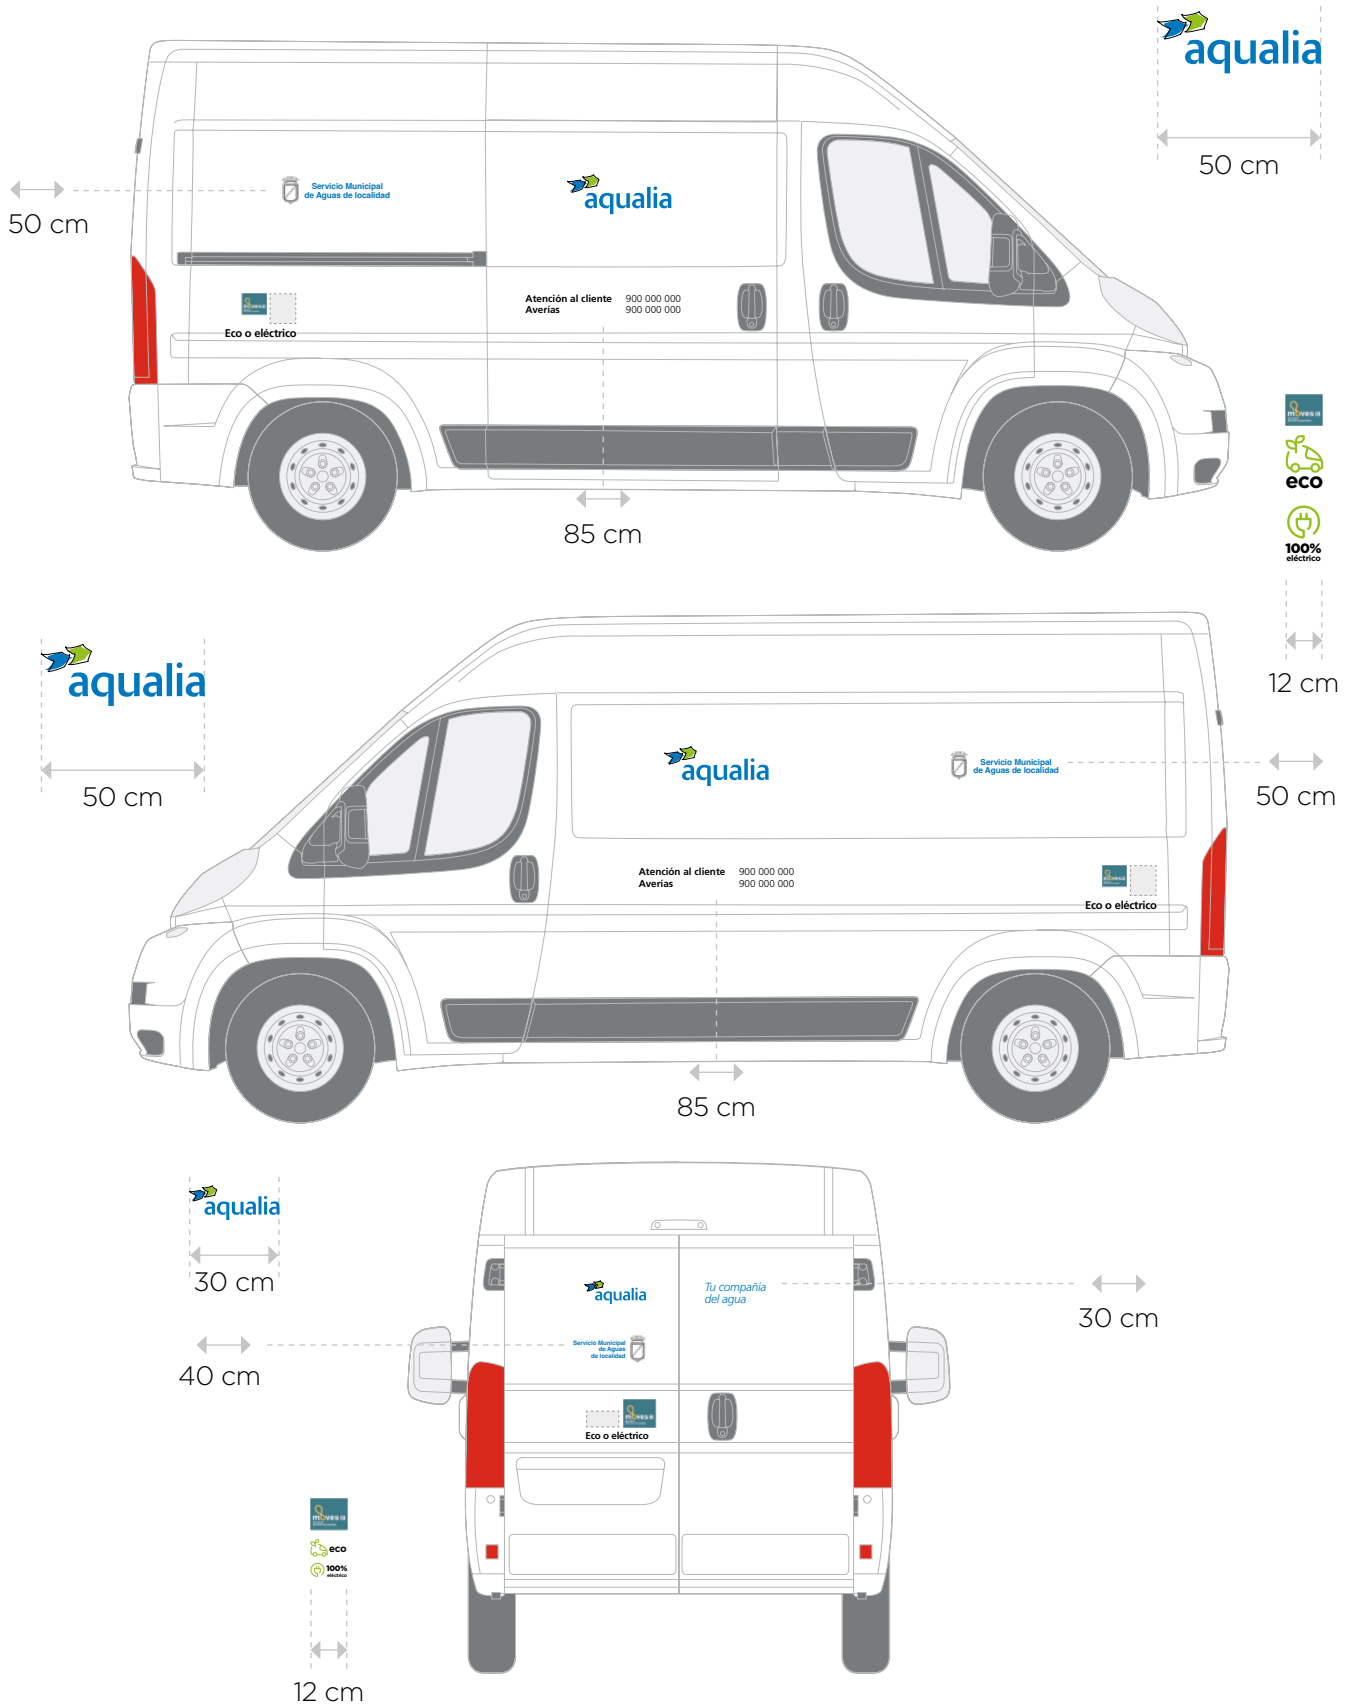

Furgón grande PERSONALIZADO 2

Ejemplo: Jumper L2H2