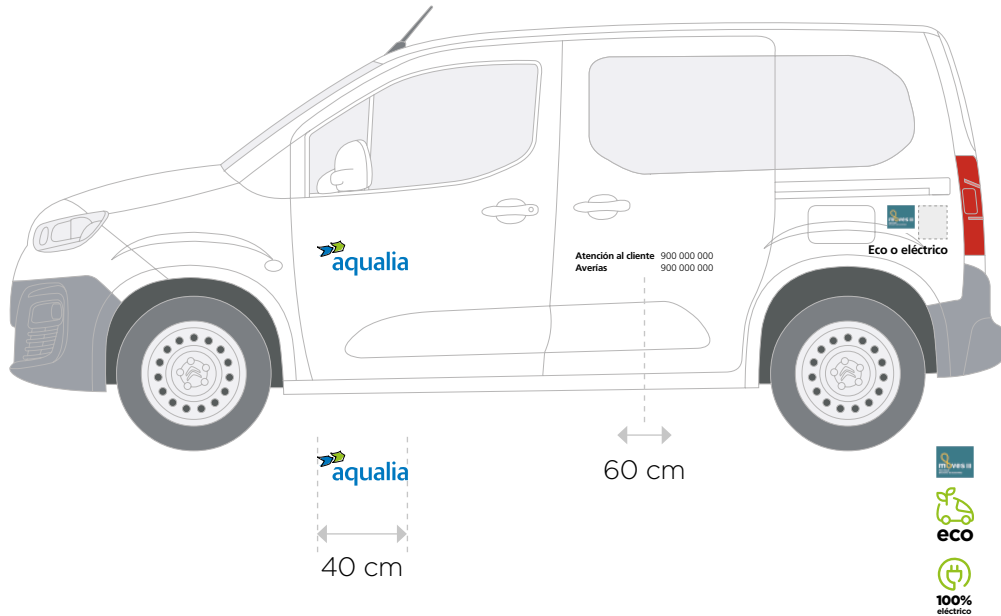

Pegatina Moves junto a la insignia Eco o eléctrico lo más cercano posible a la zona de carga, priorizando siempre su visibilidad.

12 cm

Furgoneta pequeña Tipo Combi PERSONALIZADO 1

Ejemplo: Citroën e-Berlingo Combi

Irán rotulados ambos lados del vehículo con el mismo diseño que se muestra a continuación.

Pegatina Moves junto a la insignia Eco o eléctrico lo más cercano posible a la zona de carga, priorizando siempre su visibilidad.