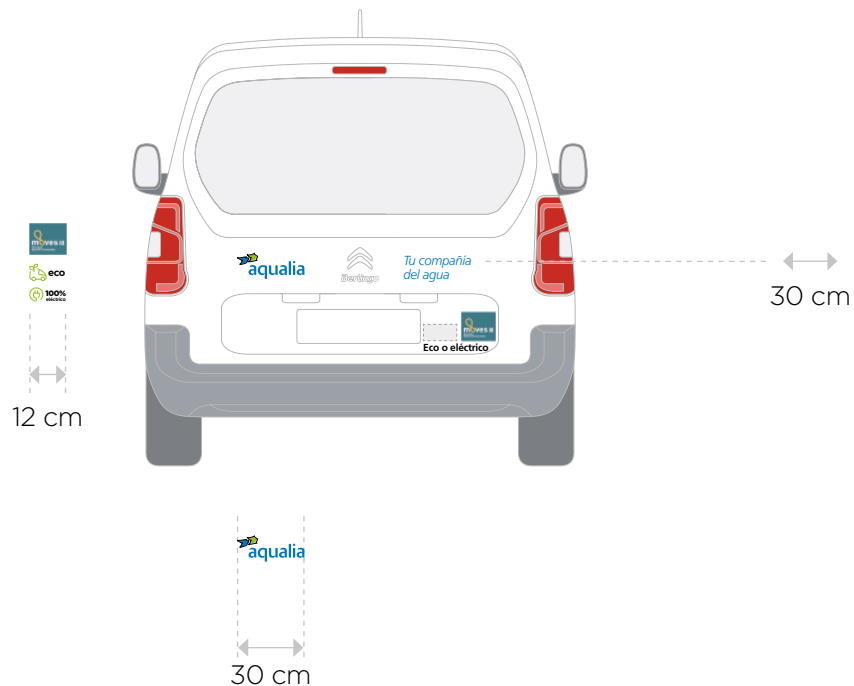

Pegatina Moves junto a la insignia Eco o eléctrico lo más cercano posible a la zona de carga, priorizando siempre su visibilidad.

12 cm

Furgoneta pequeña Tipo Combi PERSONALIZADO 1

Ejemplo: Citroën e-Berlingo Combi

Irán rotulados ambos lados del vehículo con el mismo diseño que se muestra a continuación.

Pegatina Moves junto a la insignia Eco o eléctrico lo más cercano posible a la zona de carga, priorizando siempre su visibilidad.