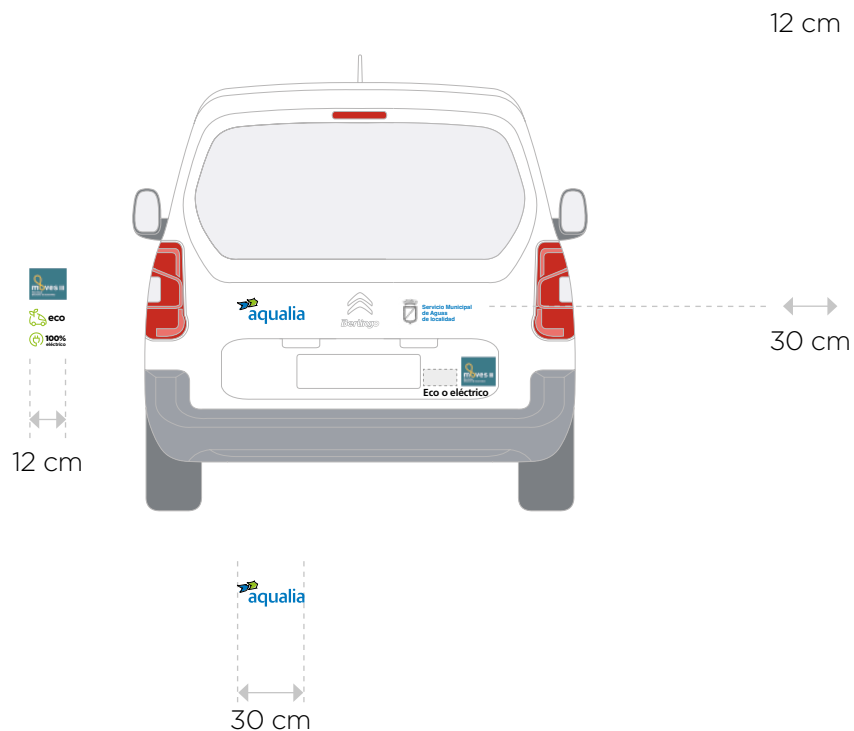

Pegatina Moves junto a la insignia Eco o eléctrico lo más cercano posible a la zona de carga, priorizando siempre su visibilidad.