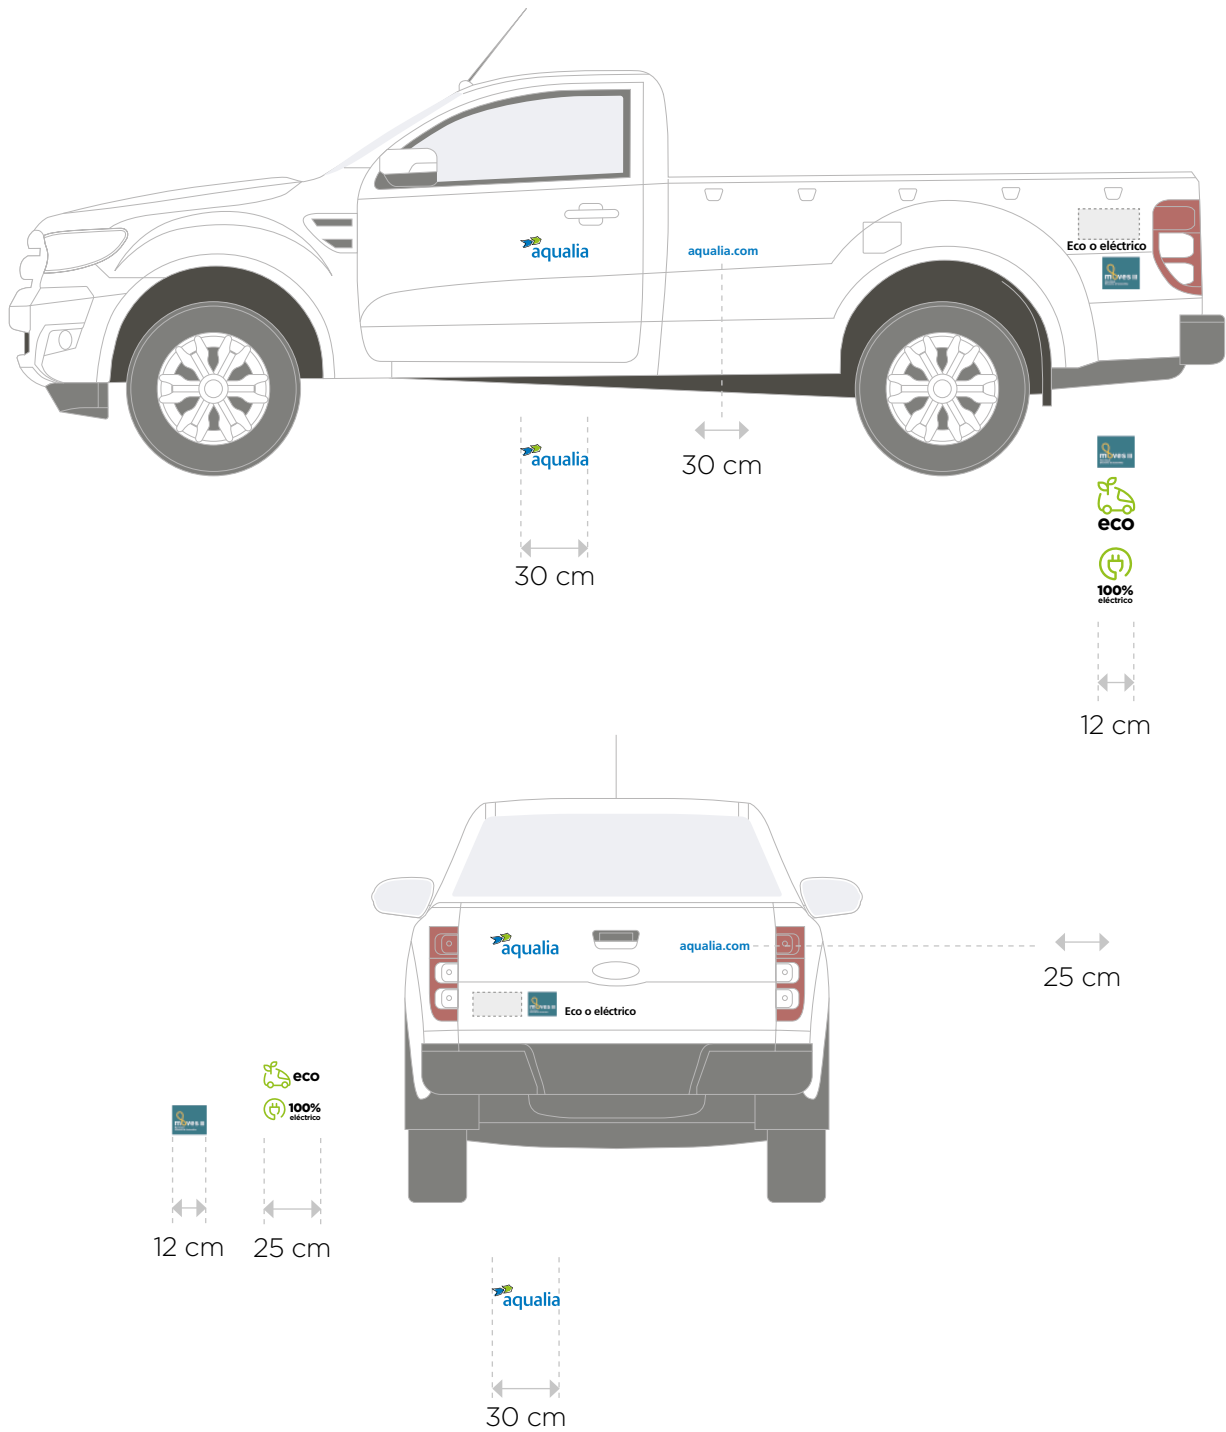

Ejemplo: Ford Ranger Single Cab

Irán rotulados ambos lados del vehículo con el mismo diseño que se muestra a continuación.