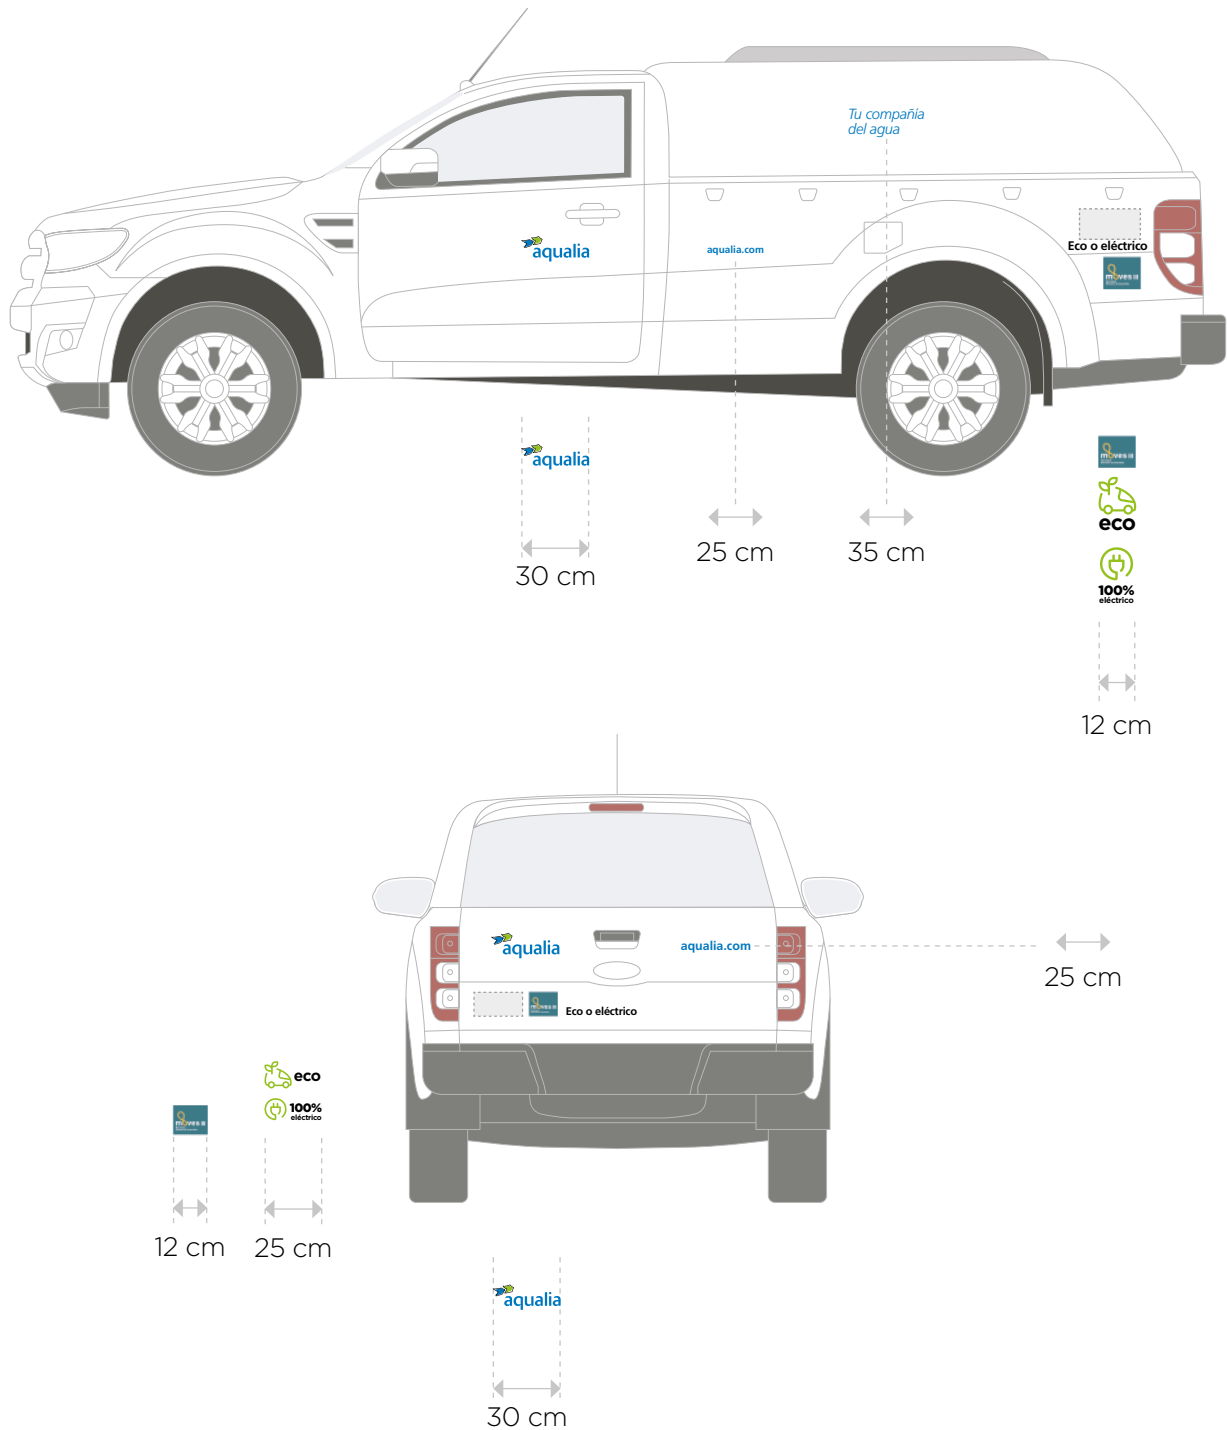

Ejemplo: Ford Ranger

Irán rotulados ambos lados del vehículo con el mismo diseño que se muestra a continuación.