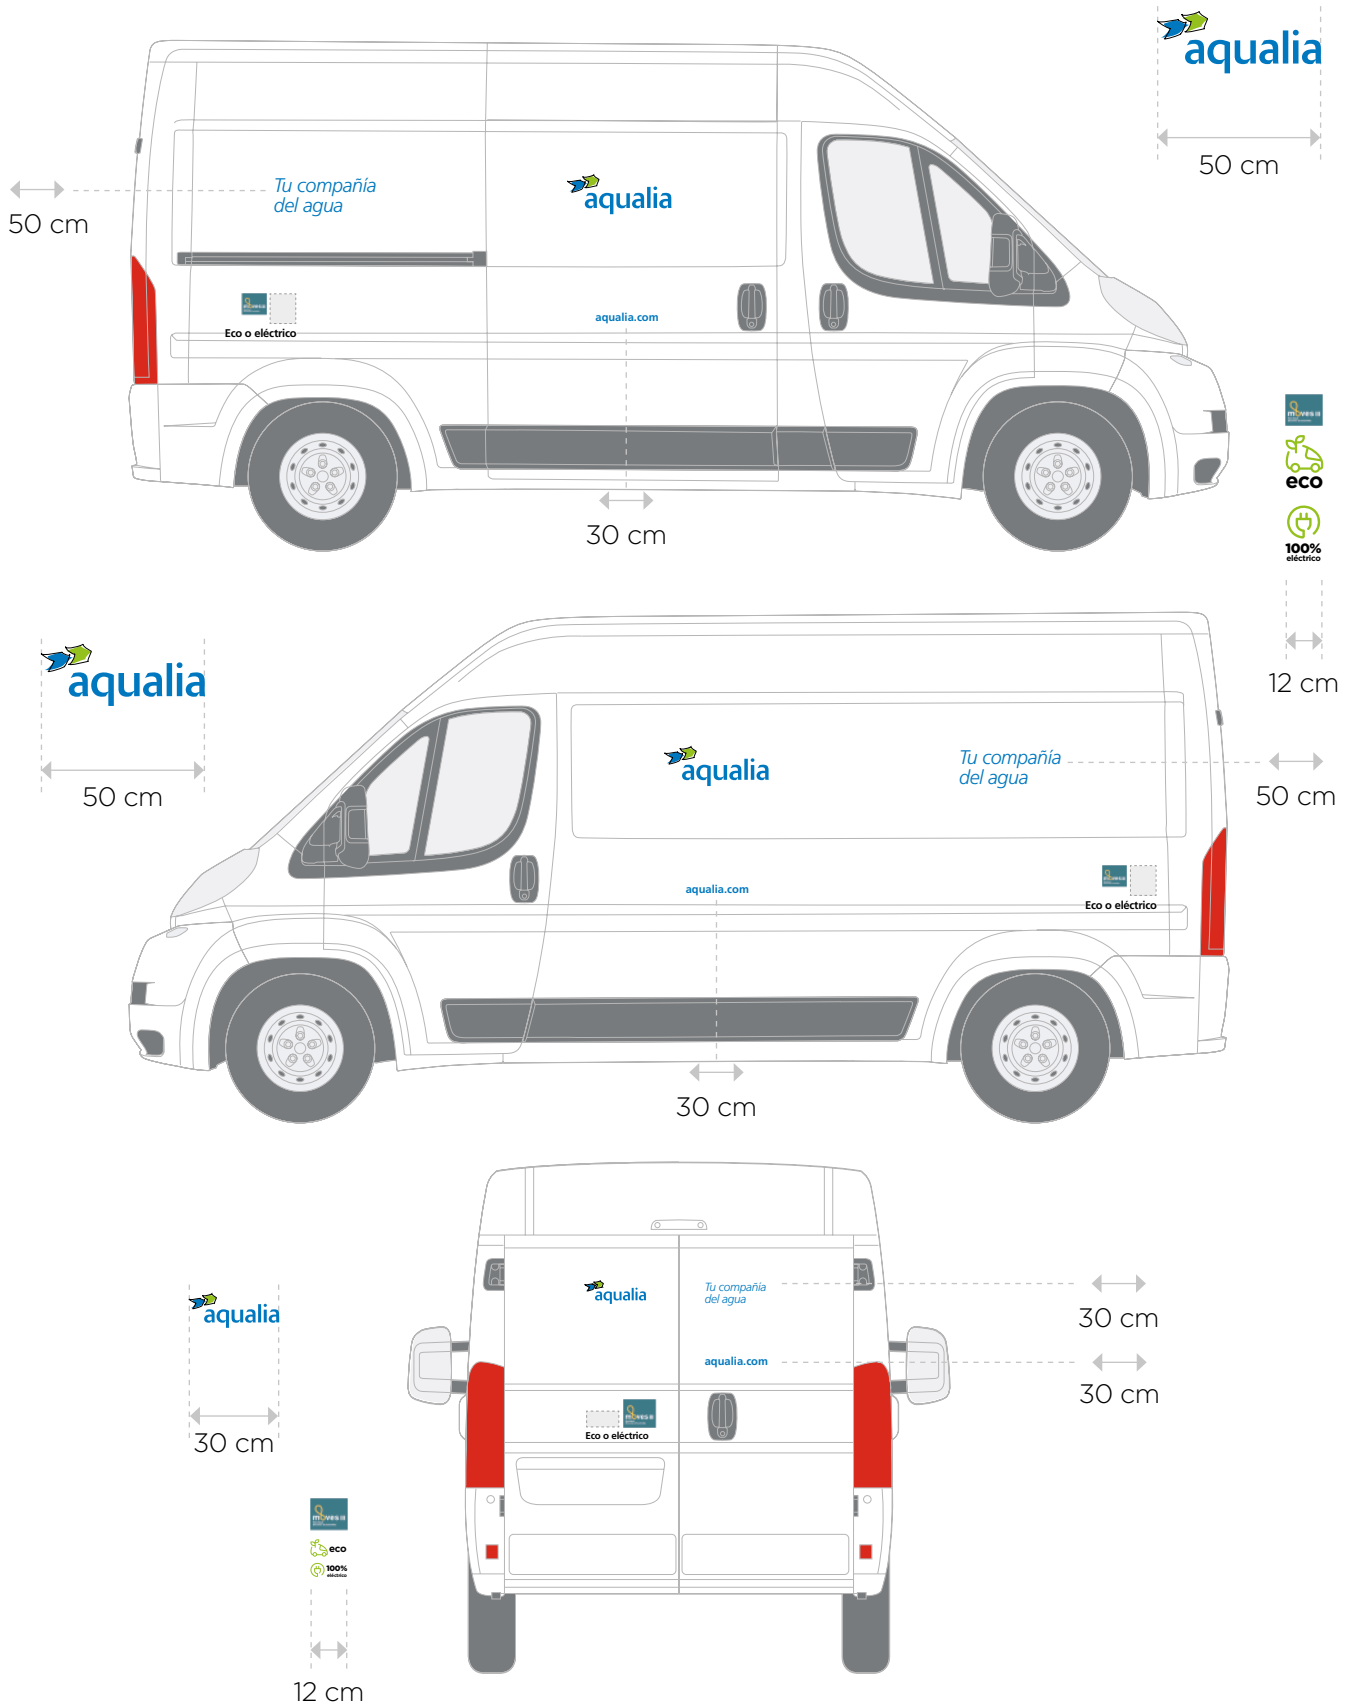

Irán rotulados ambos lados del vehículo con el mismo diseño que se muestra a continuación.

Pegatina Moves junto a la insignia Eco o eléctrico lo más cercano posible a la zona de carga, priorizando siempre su visibilidad.

Furgoneta pequeña Tipo Combi PERSONALIZADO 2

Ejemplo: Citroën e-Berlingo Combi

Irán rotulados ambos lados del vehículo con el mismo diseño que se muestra a continuación.

Pegatina Moves junto a la insignia Eco o eléctrico lo más cercano posible a la zona de carga, priorizando siempre su visibilidad.

Furgón mediano Tipo VAN GENÉRICO

Ejemplo: Nissan e-NV200

Furgón mediano Tipo VAN PERSONALIZADO 1

Ejemplo: Nissan e-NV200

Furgón mediano Tipo VAN PERSONALIZADO 2

Ejemplo: Nissan e-NV200

Ejemplo: Jumper L2H2

Furgón grande PERSONALIZADO 1