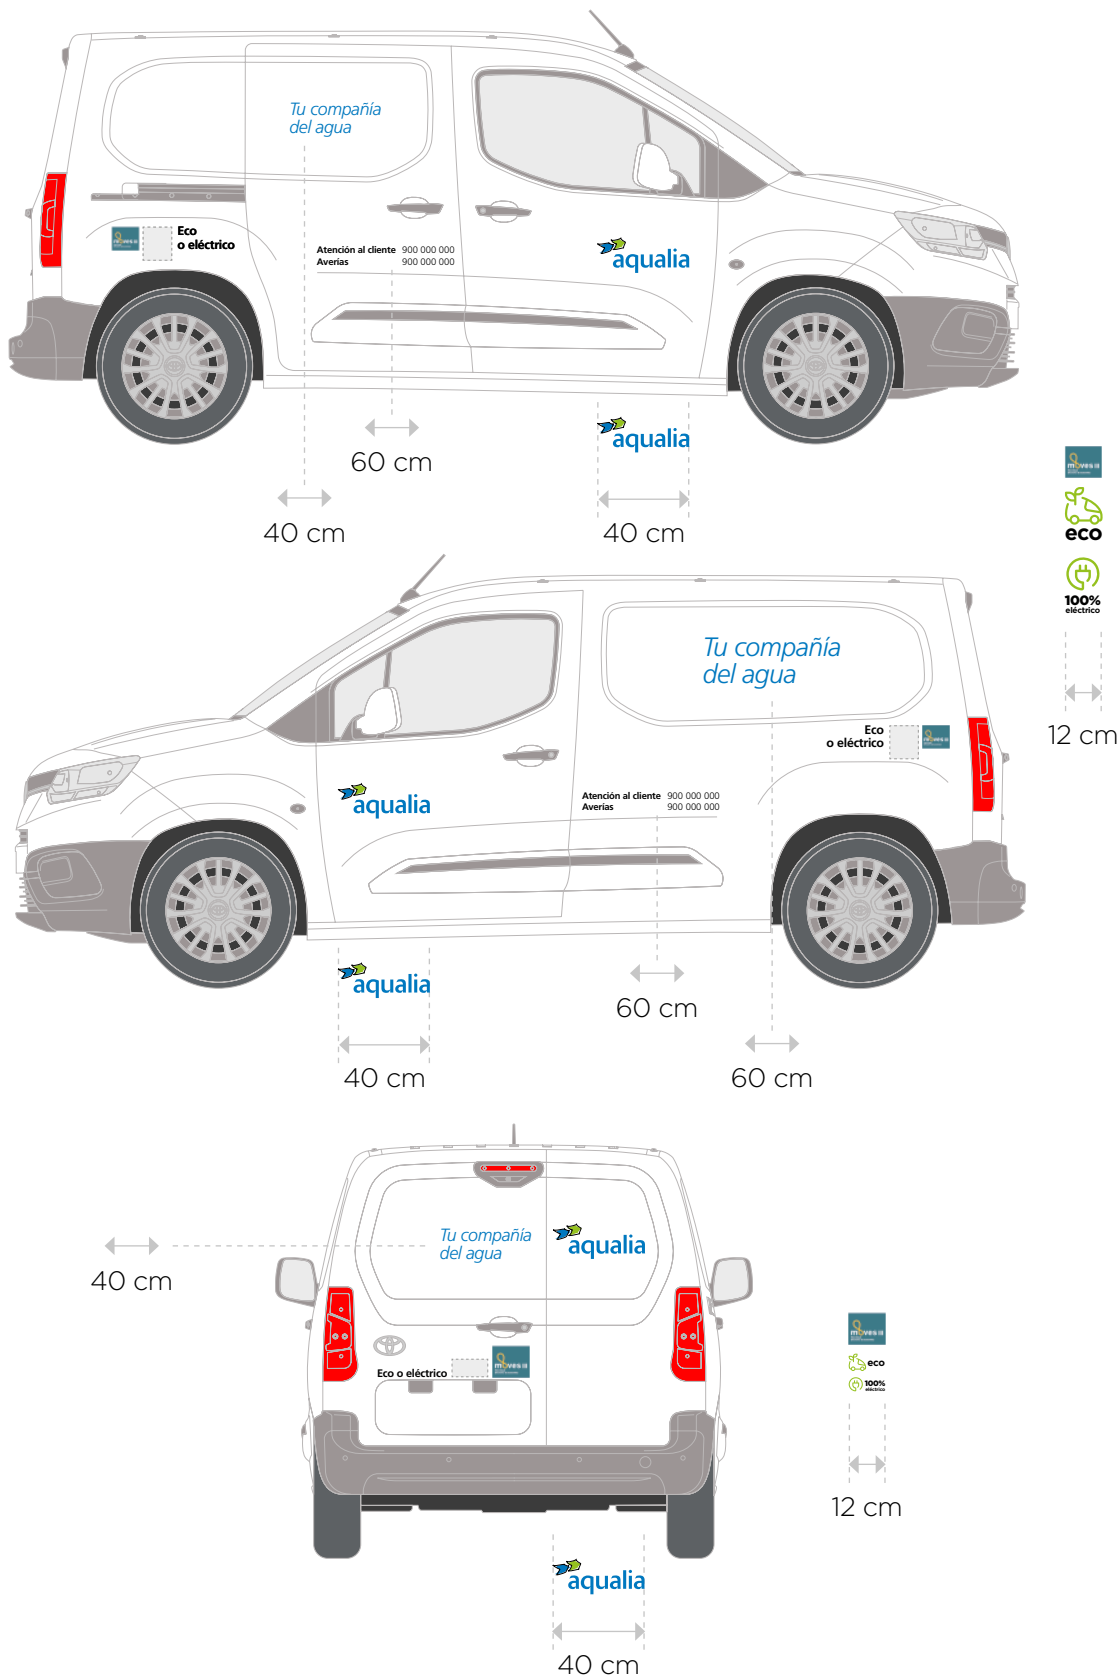

Furgoneta pequeña tipo Furgón (VAN) PERSONALIZADO 1

Ejemplo: Toyota Proace City