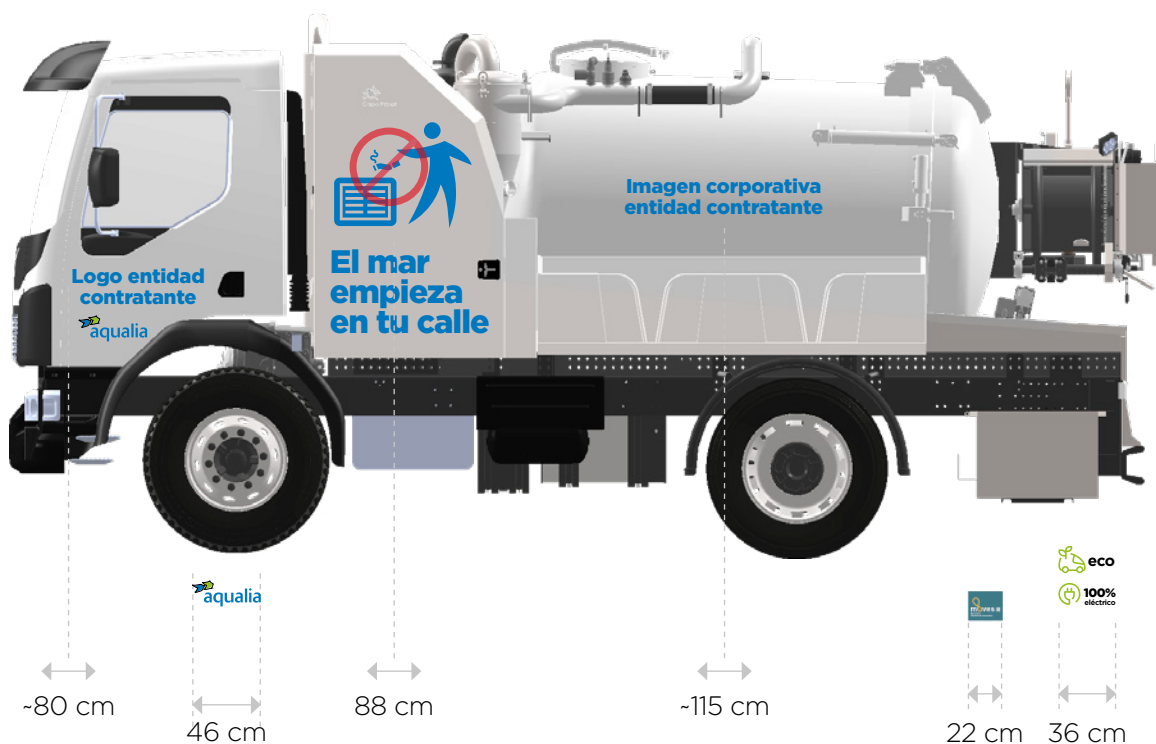

En estos casos es posible utilizar el logo de Aqualia o bien EL EQUIVALENTE DE LA SOCIEDAD ADJUDICATARIA (por ejemplo el de la UTE en la que Aqualia participe).

En el caso de que la entidad contratante posea un catálogo de imagen corporativa, se facilitará al departamento de comunicación y RSC de Aqualia dicho catálogo para adaptar la rotulación.