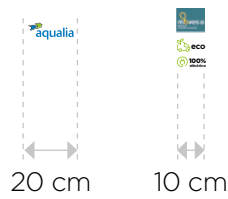

Ejemplo: Kia Niro

Irán rotulados ambos lados del vehículo con el mismo diseño que se muestra a continuación.