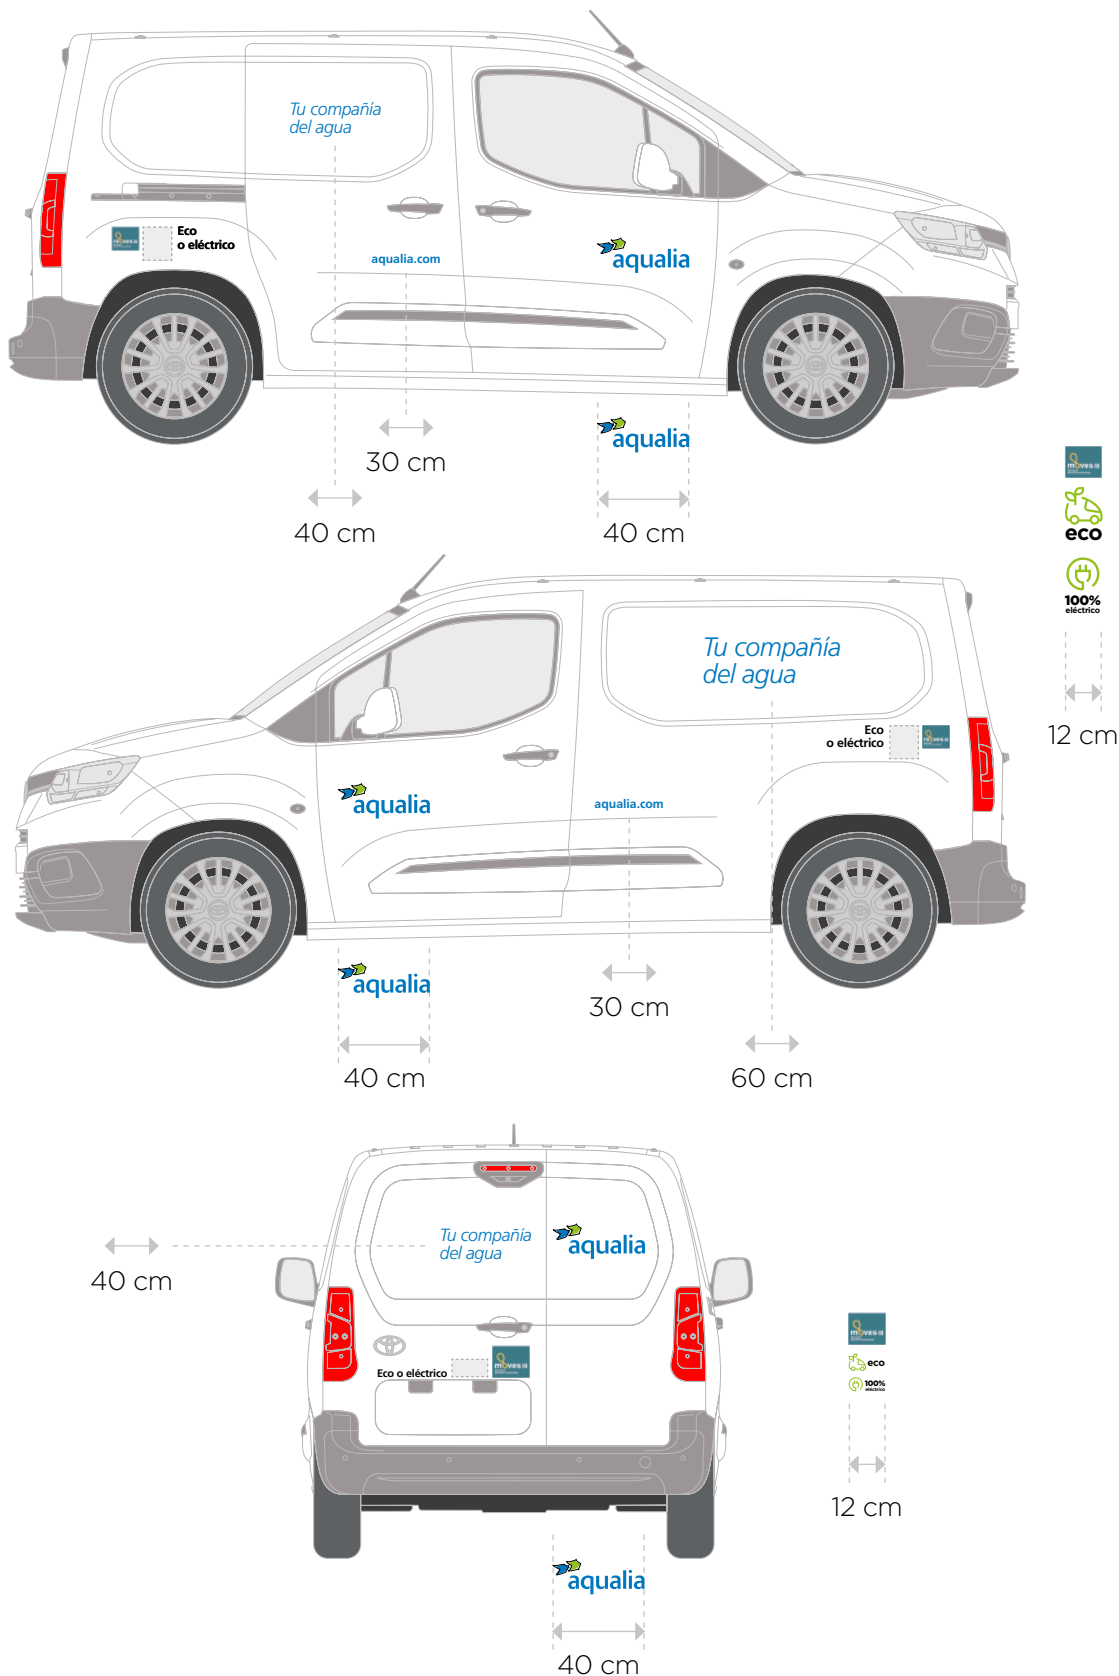

Furgoneta pequeña tipo Furgón (VAN) GENÉRICO

Ejemplo: Toyota Proace City