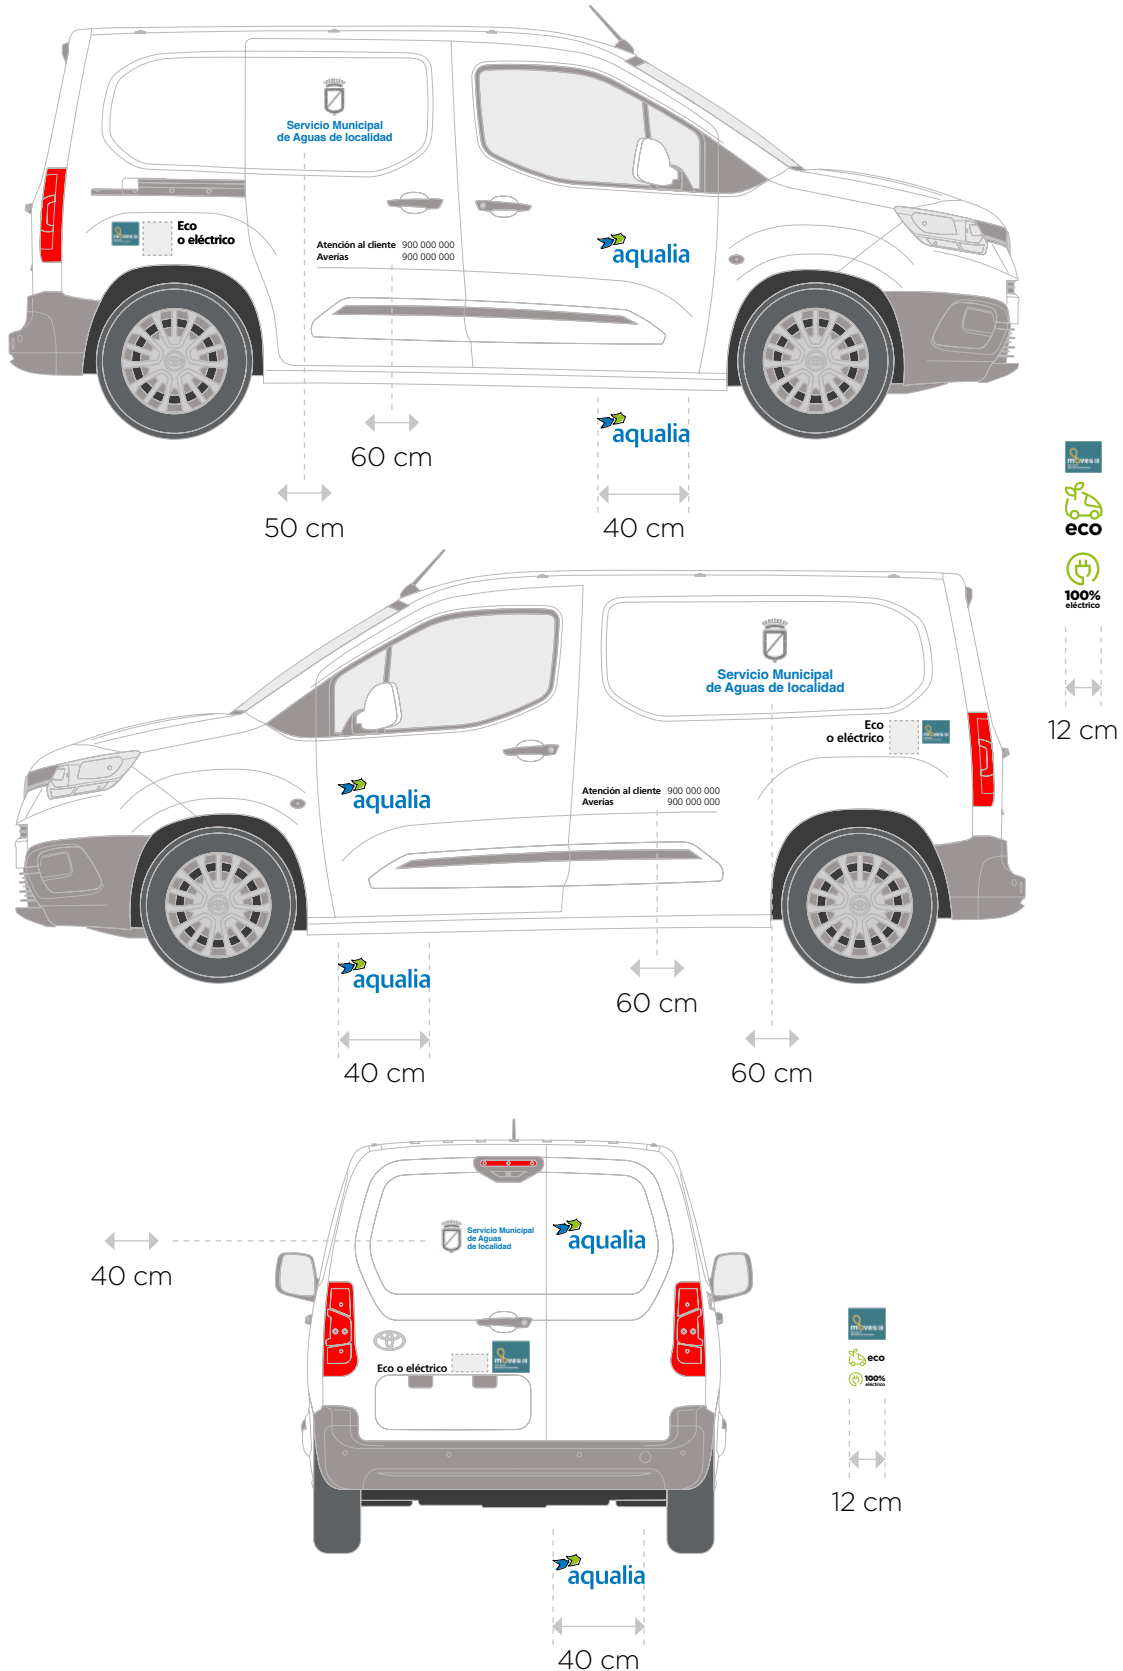

Furgoneta pequeña tipo Furgón (VAN) PERSONALIZADO 2

Ejemplo: Toyota Proace City