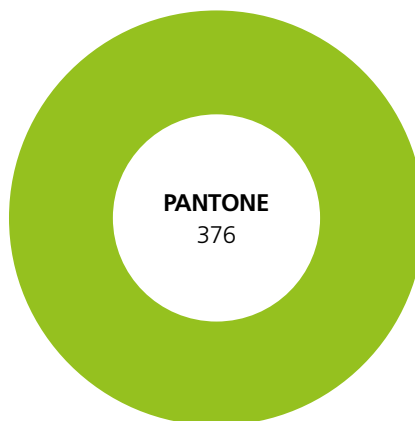

En caso de no poder imprimirse en color CMYK, otras referencias de color son las siguientes:

CUATRICROMÍA

c89 m43 y0 k0

RAL

RAL 5015

Vinilo LG

LC6756-G

CUATRICROMÍA