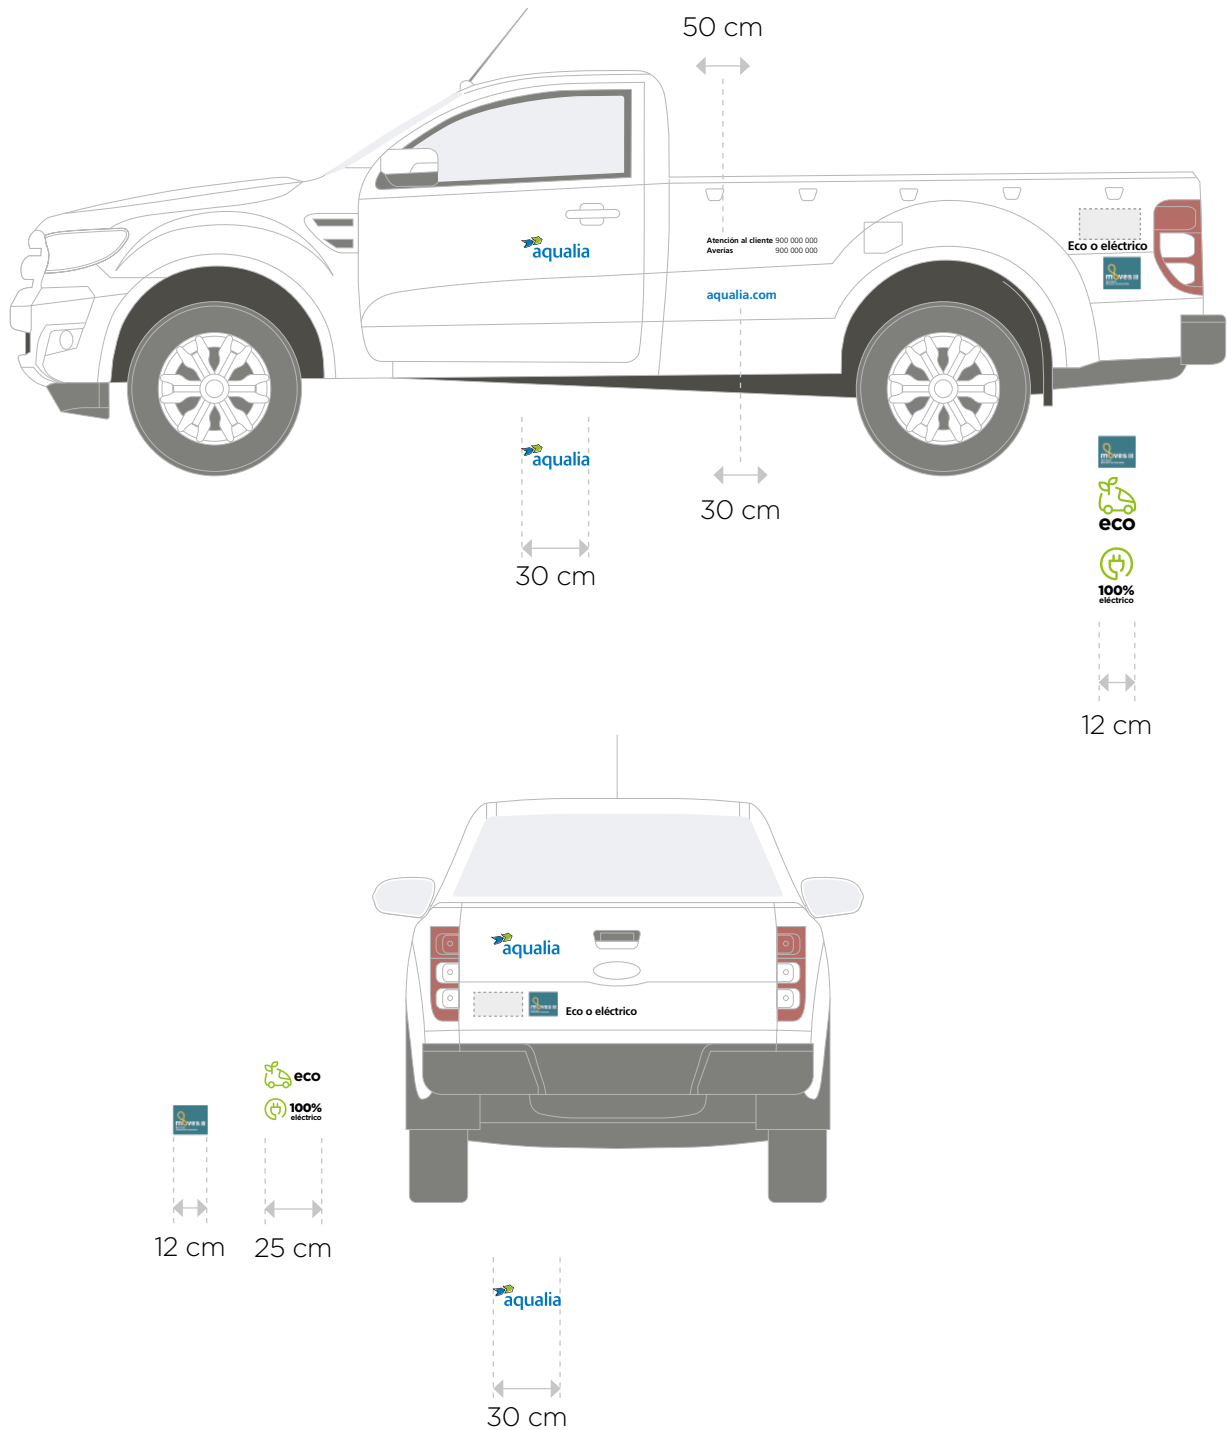

Pegatina Moves junto a la insignia Eco o eléctrico lo más cercano posible a la zona de carga, priorizando siempre su visibilidad.

12 cm

Furgoneta pequeña Tipo Combi PERSONALIZADO 1

Ejemplo: Citroën e-Berlingo Combi

Irán rotulados ambos lados del vehículo con el mismo diseño que se muestra a continuación.

Pegatina Moves junto a la insignia Eco o eléctrico lo más cercano posible a la zona de carga, priorizando siempre su visibilidad.

Furgoneta pequeña Tipo Combi PERSONALIZADO 2

Ejemplo: Citroën e-Berlingo Combi

Irán rotulados ambos lados del vehículo con el mismo diseño que se muestra a continuación.

Pegatina Moves junto a la insignia Eco o eléctrico lo más cercano posible a la zona de carga, priorizando siempre su visibilidad.

Ejemplo: Ford Ranger Single Cab

Irán rotulados ambos lados del vehículo con el mismo diseño que se muestra a continuación.

Ejemplo: Ford Ranger Single Cab

Irán rotulados ambos lados del vehículo con el mismo diseño que se muestra a continuación.