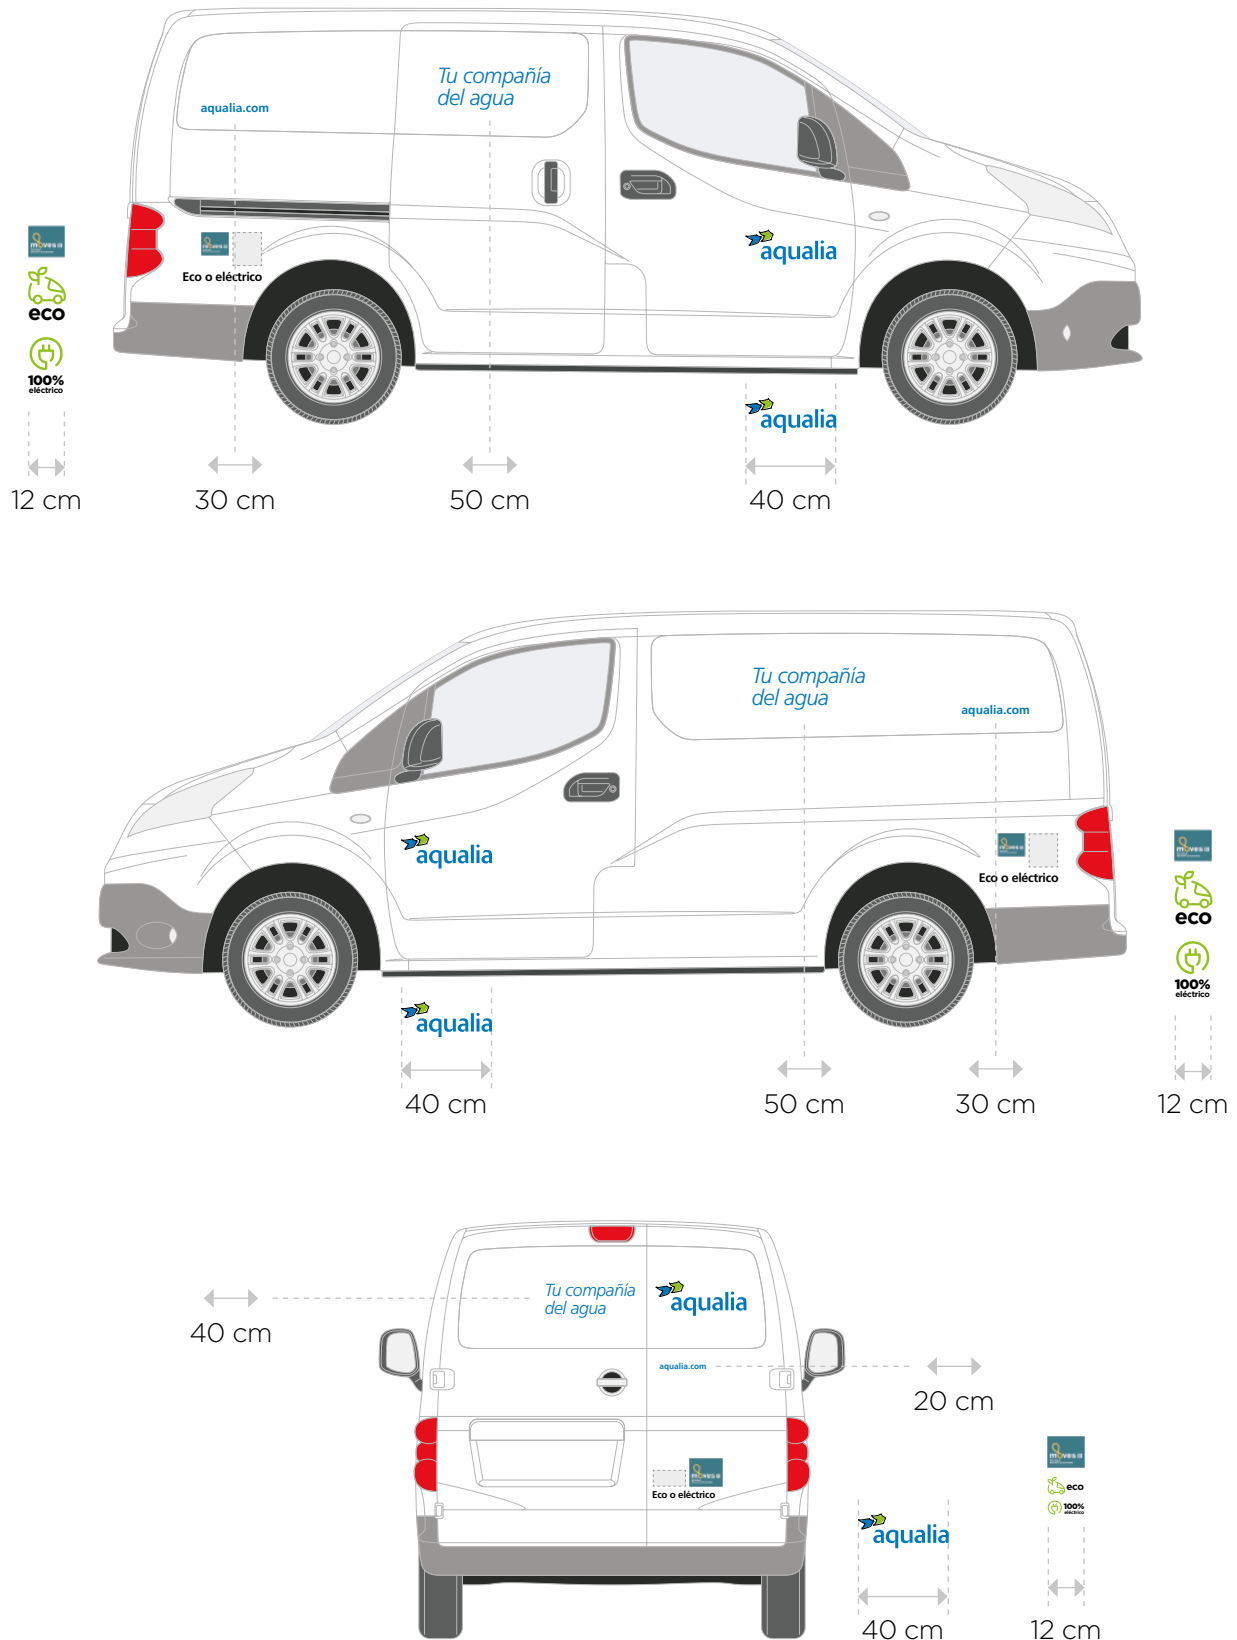

Furgón mediano Tipo VAN GENÉRICO

Ejemplo: Nissan e-NV200