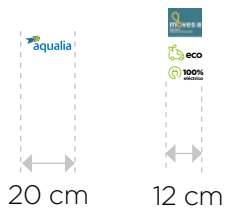

c50 m0 y100 k0

RAL

RAL 6018

Vinilo LG

LC6744-G

Descargar [aquí](#)
los archivos necesarios
para la rotulación.

En caso de duda, contactar con la
dirección de Comunicación, Marca y Asuntos Públicos:
comunicacion@aqualia.es

VEHÍCULOS CORPORATIVOS

Rotulación y vinilado de vehículos

Ejemplo: Kia Niro

Irán rotulados ambos lados del vehículo con el mismo diseño que se muestra a continuación.

Si no fuera posible colocar el logo centrado se posicionará al mismo tamaño en la parte izquierda.