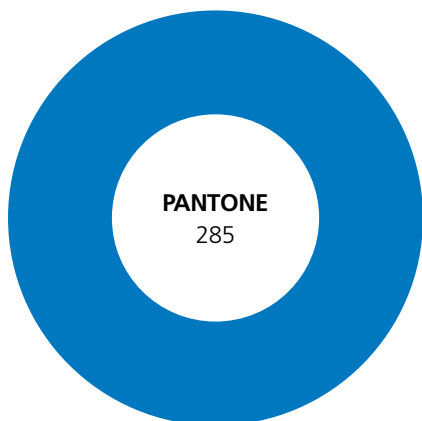

Vehículos - Observaciones

Para la rotulación de los vehículos de empresa de Aqualia, deberá utilizarse el material adjunto, cuyos logotipos tienen el tamaño, proporciones y color CMYK, precisos.

La tipografía empleada para cualquier texto que aparezca en la rotulación será Frutiger.

Al pie de esta página se encuentra disponible un "zip" descargable, en el que se incluyen todos los archivos necesarios para la rotulación de los vehículos, que habrán de adaptarse a las medidas oportunas.

El soporte será, preferentemente, vinilo de corte. Deberá respetarse la referencia de imágenes de las páginas siguientes de este PDF, según el modelo de vehículo. **Las medidas que aparecen en este manual son orientativas, el proveedor ajustará con precisión, según su criterio.**

En caso de no poder imprimirse en color CMYK, otras referencias de color son las siguientes:

CUATRICROMÍA

c89 m43 y0 k0

RAL

RAL 5015

Vinilo LG

LC6756-G