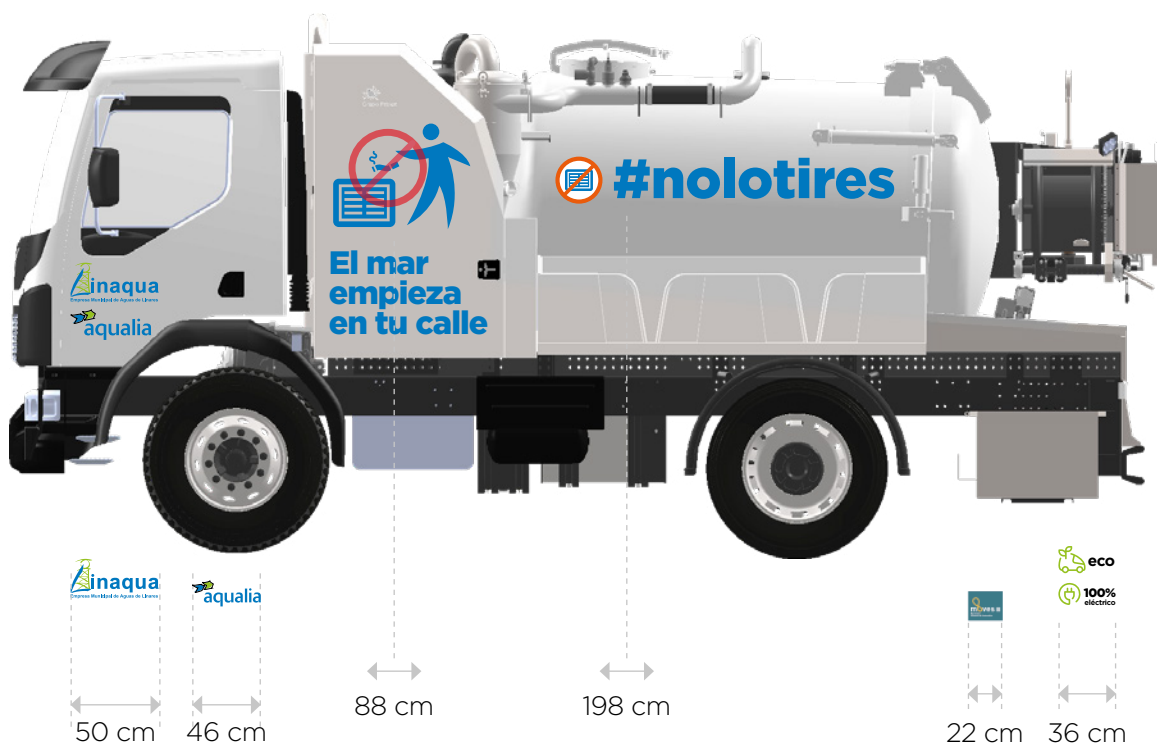

22 cm

eco
100% eléctrico

36 cm

**Camión saneamiento 100% Aqualia
+ Ayuntamiento
EXTRA 2**

Ejemplo:

88 cm

75 cm

88 cm

198 cm

~64 cm

 eco
 100% eléctrico
22 cm 36 cm

Camión saneamiento empresas mixtas EXTRA 3

Ejemplo:

La presencia del logotipo Aqualia es OPCIONAL en estos casos, ya que existen empresas mixtas que operan con ambas marcas (Aqualia y la suya propia) y otras que no.