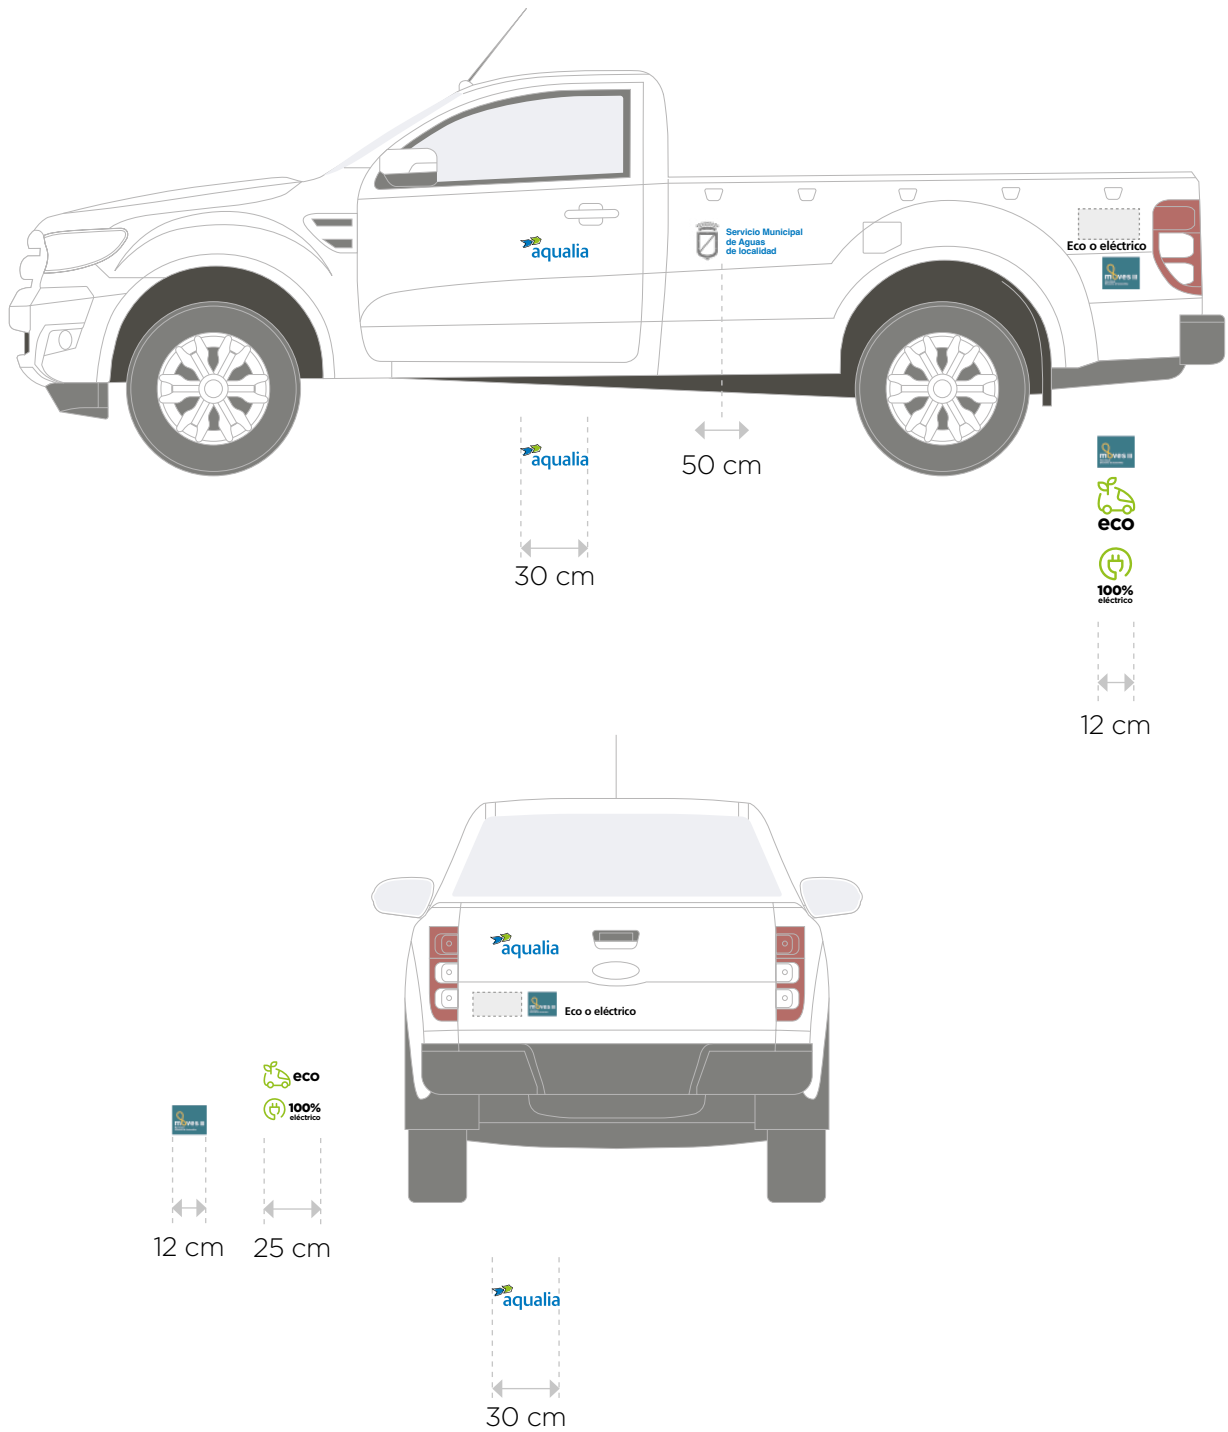

Pegatina Moves junto a la insignia Eco o eléctrico lo más cercano posible a la zona de carga, priorizando siempre su visibilidad.

12 cm

Furgoneta pequeña Tipo Combi PERSONALIZADO 1

Ejemplo: Citroën e-Berlingo Combi

Irán rotulados ambos lados del vehículo con el mismo diseño que se muestra a continuación.

Pegatina Moves junto a la insignia Eco o eléctrico lo más cercano posible a la zona de carga, priorizando siempre su visibilidad.

Furgoneta pequeña Tipo Combi PERSONALIZADO 2

Ejemplo: Citroën e-Berlingo Combi

Irán rotulados ambos lados del vehículo con el mismo diseño que se muestra a continuación.

Pegatina Moves junto a la insignia Eco o eléctrico lo más cercano posible a la zona de carga, priorizando siempre su visibilidad.

Ejemplo: Ford Ranger Single Cab

Irán rotulados ambos lados del vehículo con el mismo diseño que se muestra a continuación.

Ejemplo: Ford Ranger Single Cab

Irán rotulados ambos lados del vehículo con el mismo diseño que se muestra a continuación.