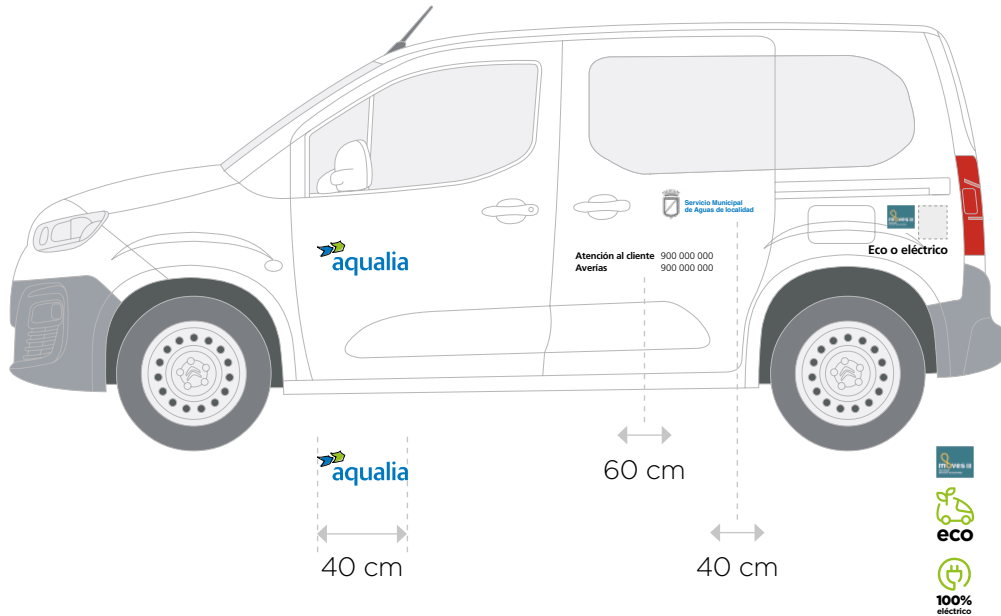

Pegatina Moves junto a la insignia Eco o eléctrico lo más cercano posible a la zona de carga, priorizando siempre su visibilidad.

12 cm

Furgoneta pequeña Tipo Combi PERSONALIZADO 1

Ejemplo: Citroën e-Berlingo Combi

Irán rotulados ambos lados del vehículo con el mismo diseño que se muestra a continuación.

Pegatina Moves junto a la insignia Eco o eléctrico lo más cercano posible a la zona de carga, priorizando siempre su visibilidad.

Furgoneta pequeña Tipo Combi PERSONALIZADO 2

Ejemplo: Citroën e-Berlingo Combi

Irán rotulados ambos lados del vehículo con el mismo diseño que se muestra a continuación.

Pegatina Moves junto a la insignia Eco o eléctrico lo más cercano posible a la zona de carga, priorizando siempre su visibilidad.