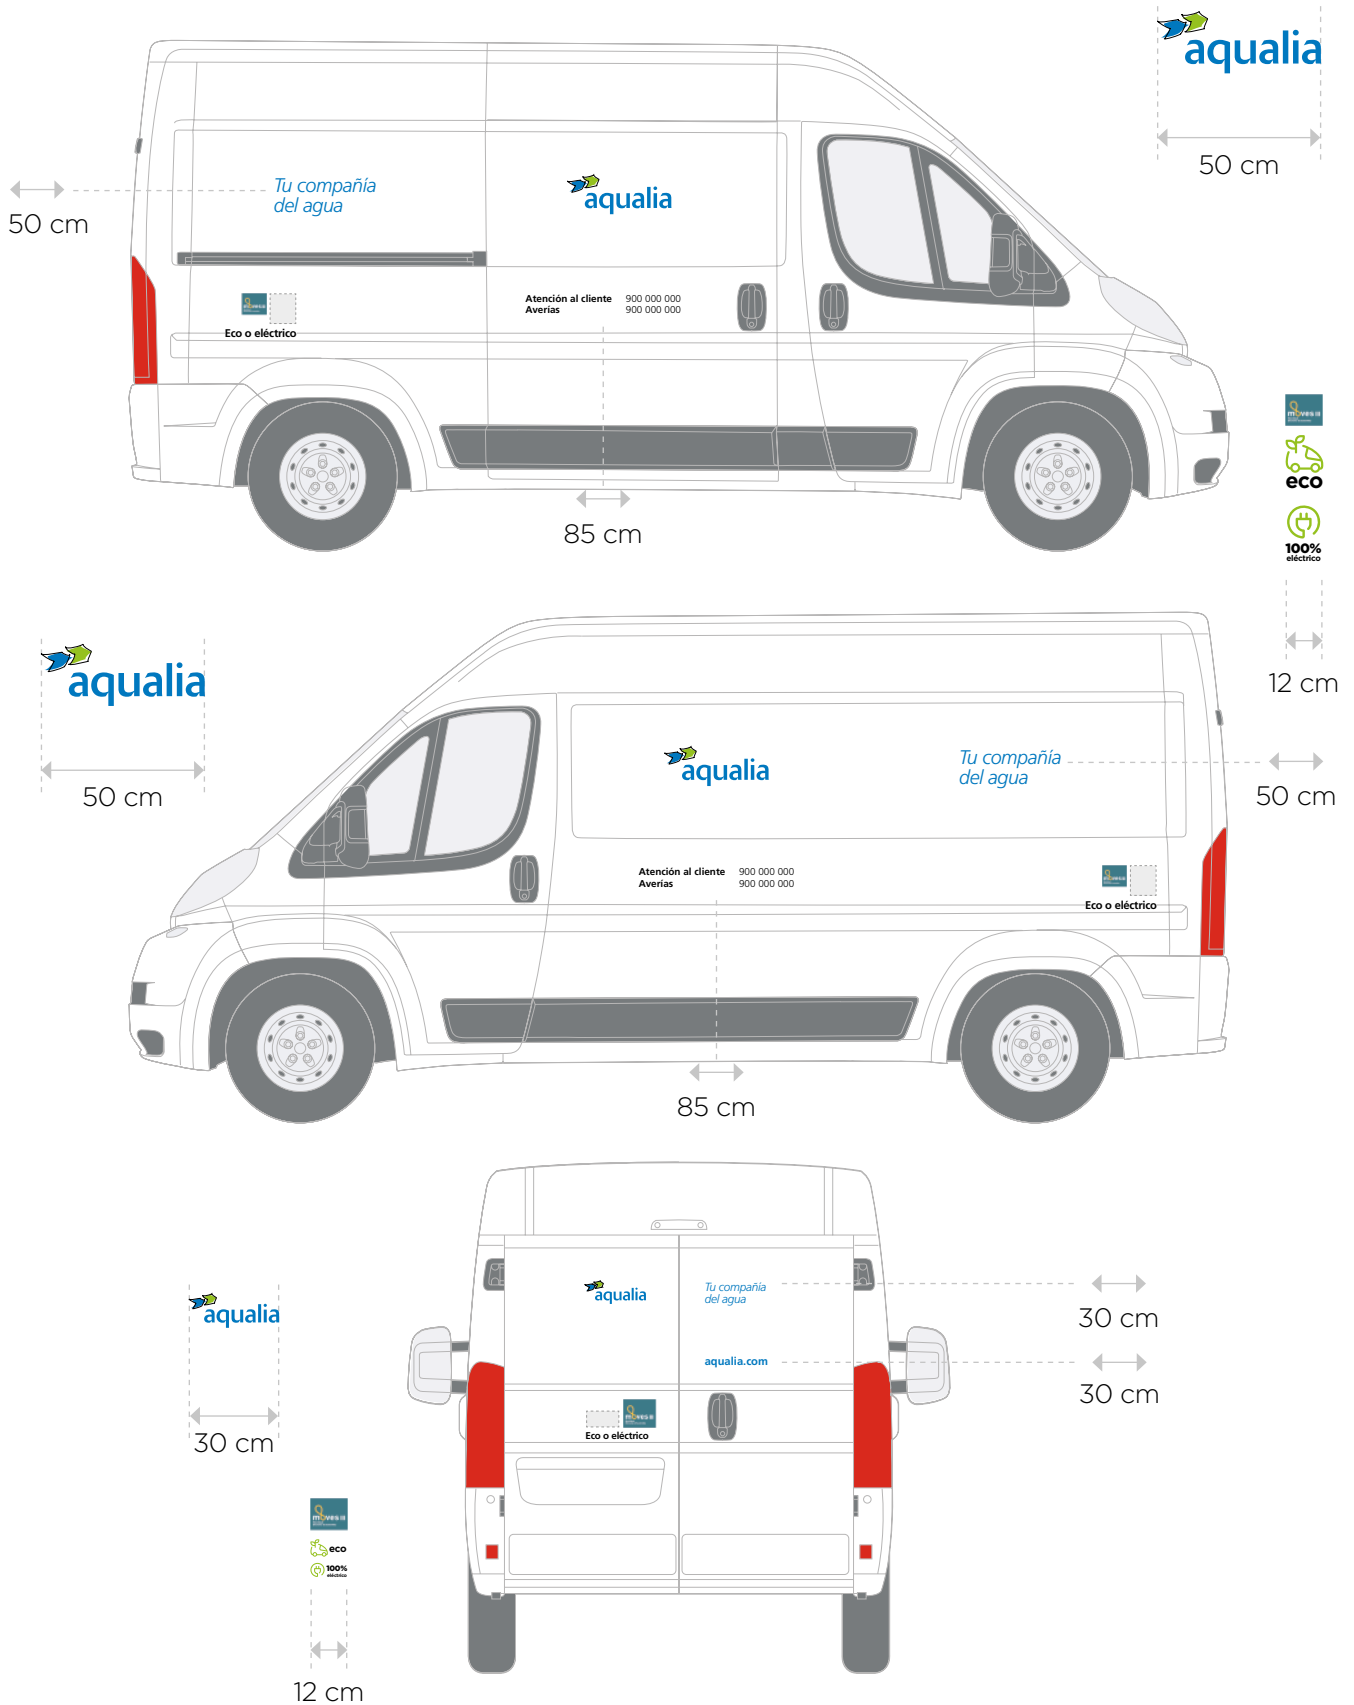

Furgón grande PERSONALIZADO 1

Ejemplo: Jumper L2H2