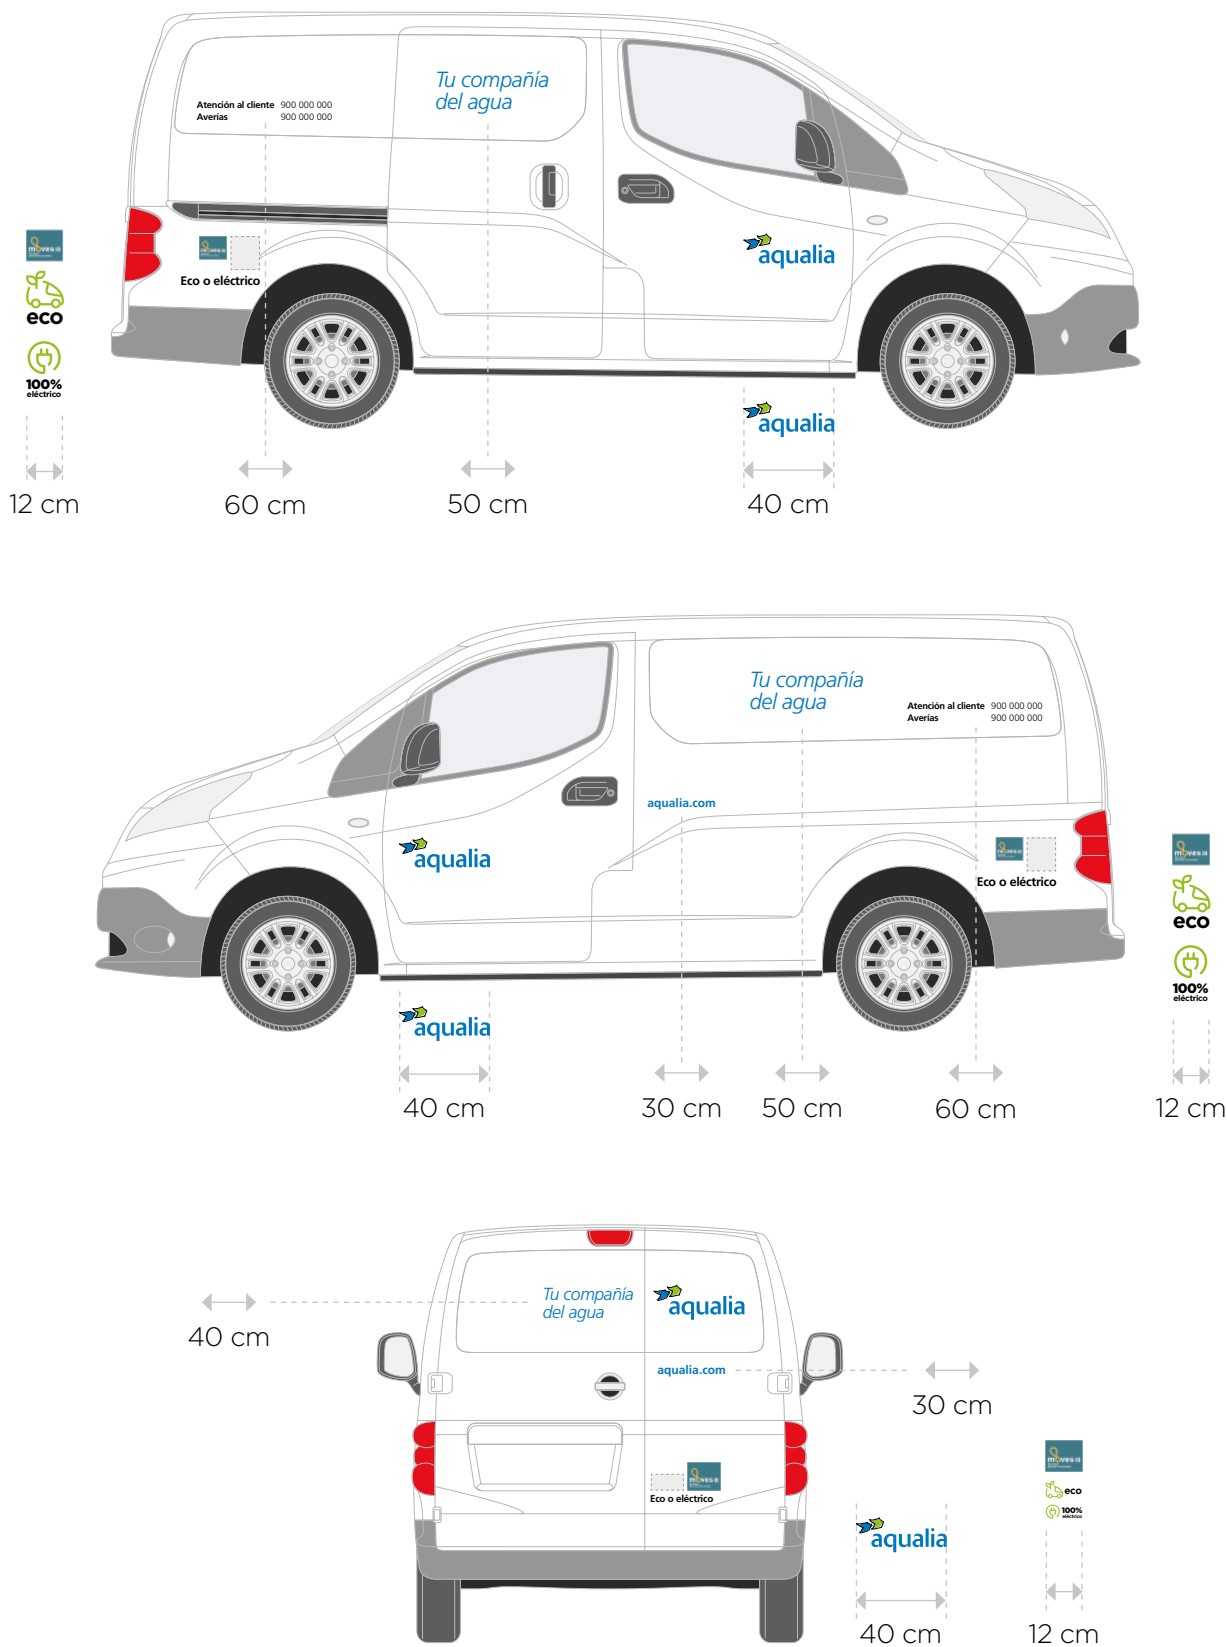

Furgón mediano Tipo VAN PERSONALIZADO 1

Ejemplo: Nissan e-NV200