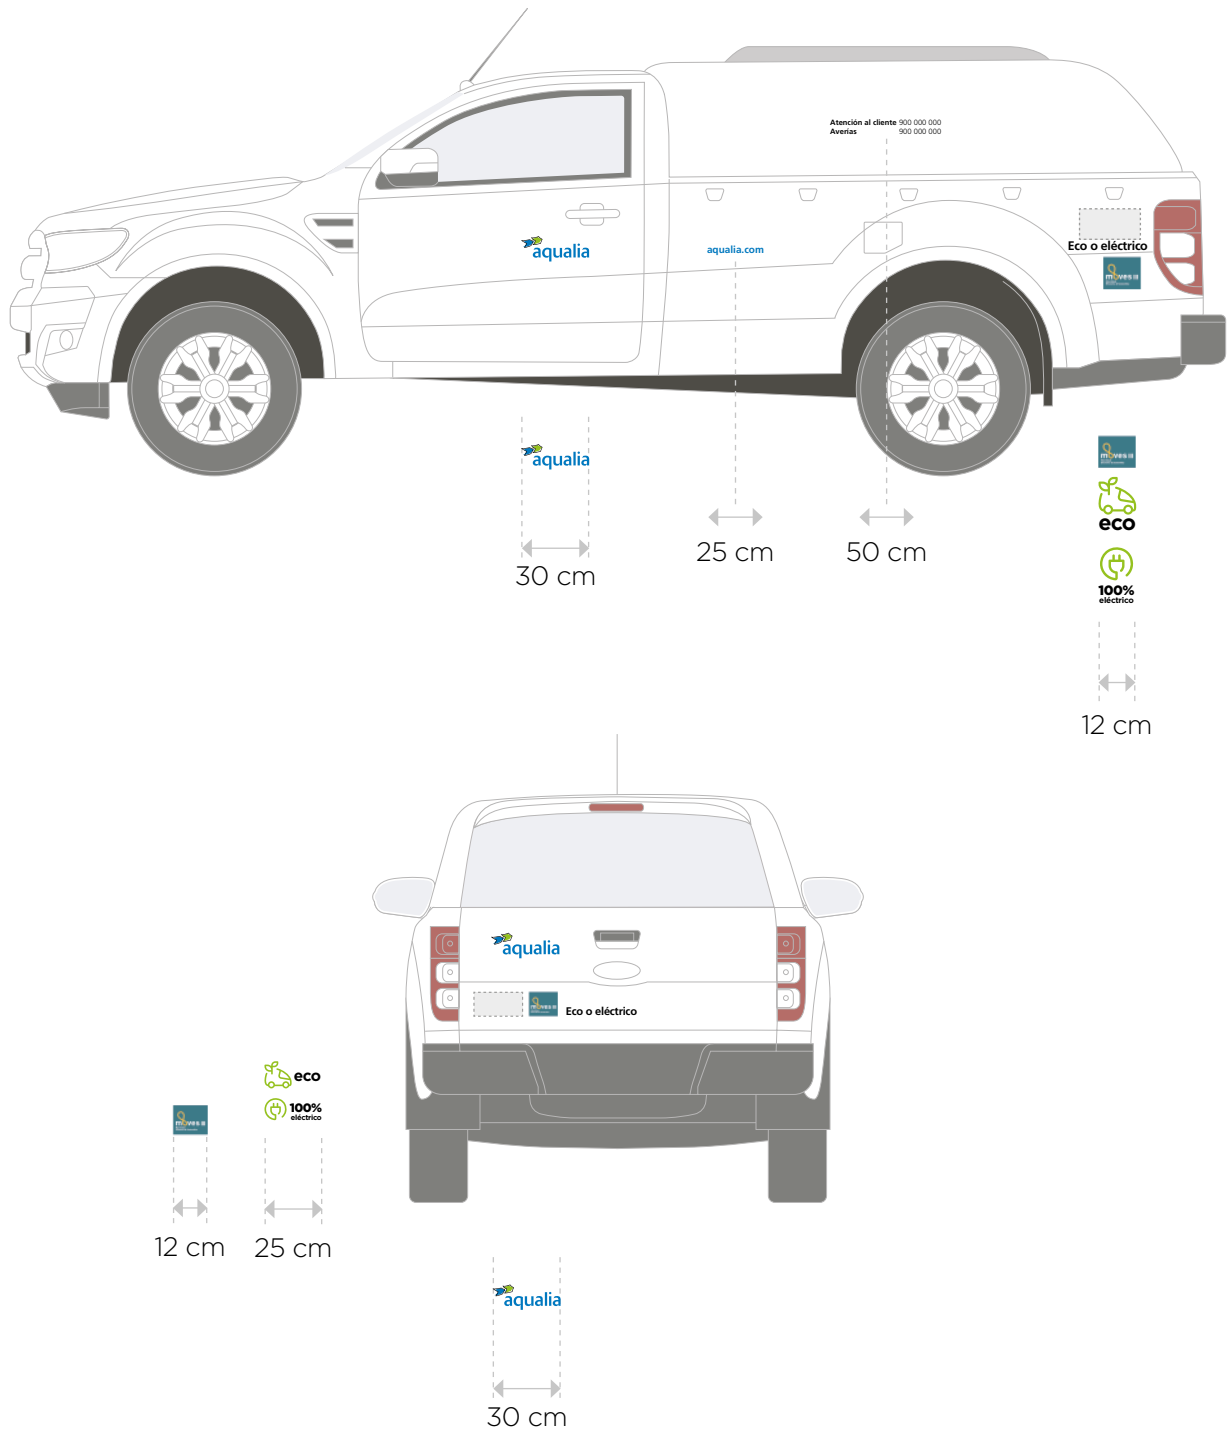

Ejemplo: Ford Ranger

Irán rotulados ambos lados del vehículo con el mismo diseño que se muestra a continuación.