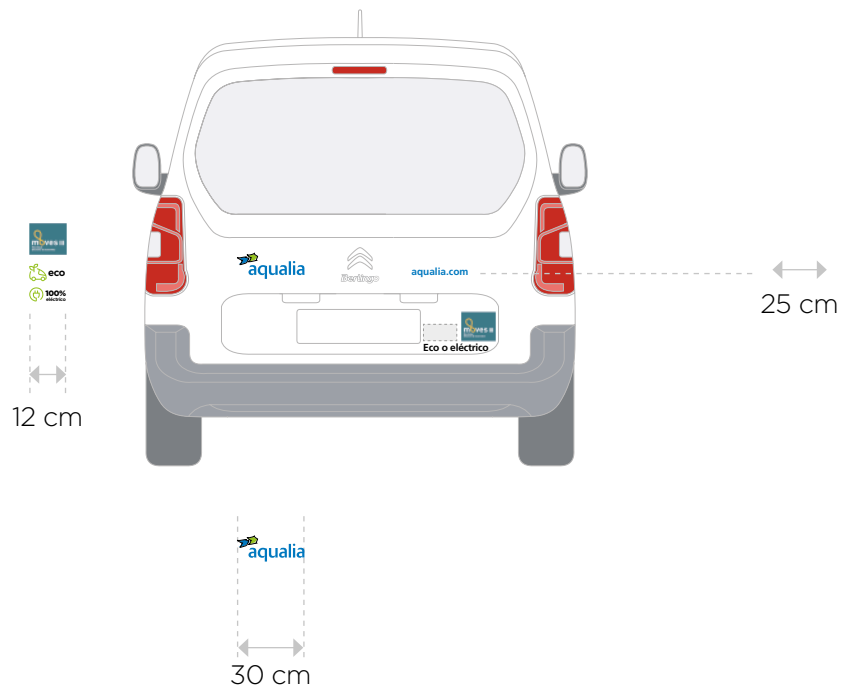

Furgoneta pequeña tipo Furgón (VAN) PERSONALIZADO 2

Ejemplo: Toyota Proace City

Ejemplo: Citroën e-Berlingo Combi

Irán rotulados ambos lados del vehículo con el mismo diseño que se muestra a continuación.

Pegatina Moves junto a la insignia Eco o eléctrico lo más cercano posible a la zona de carga, priorizando siempre su visibilidad.

12 cm

Furgoneta pequeña Tipo Combi PERSONALIZADO 1

Ejemplo: Citroën e-Berlingo Combi

Irán rotulados ambos lados del vehículo con el mismo diseño que se muestra a continuación.

Pegatina Moves junto a la insignia Eco o eléctrico lo más cercano posible a la zona de carga, priorizando siempre su visibilidad.