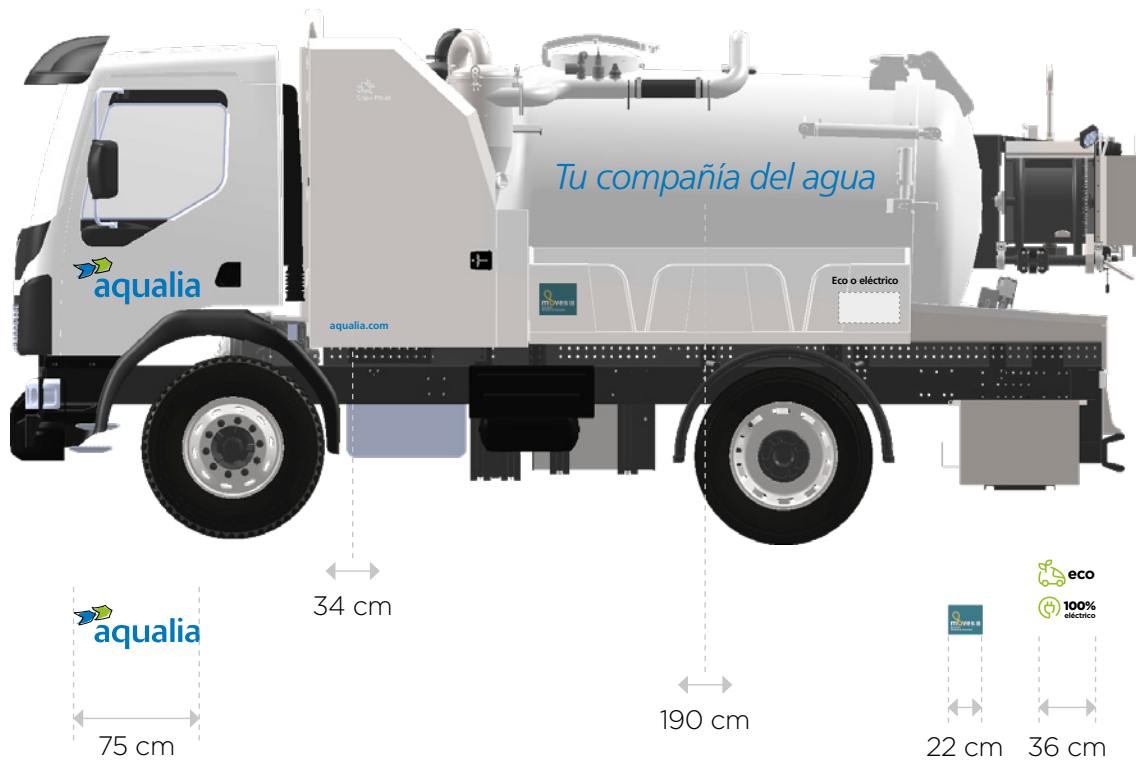

Ejemplo:

Irán rotulados ambos lados del vehículo con el mismo diseño que se muestra a continuación.