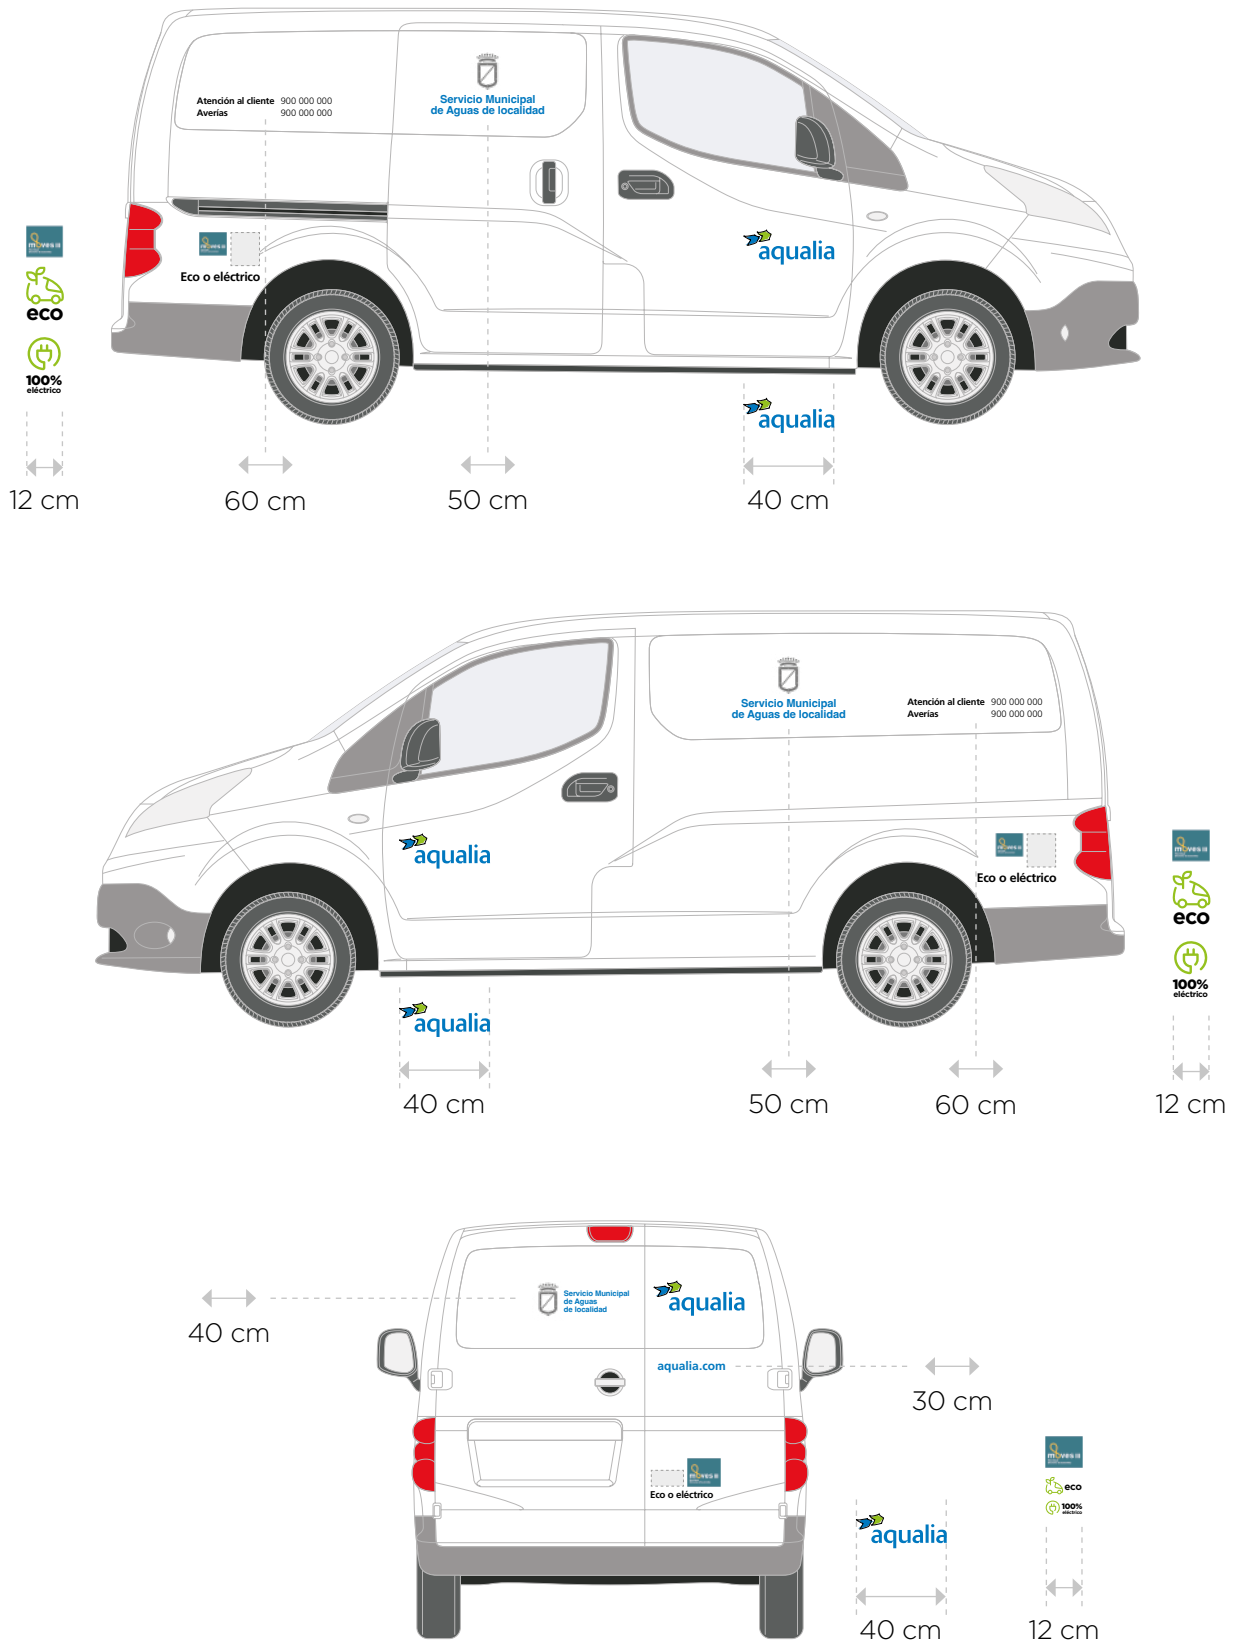

Pegatina Moves junto a la insignia Eco o eléctrico lo más cercano posible a la zona de carga, priorizando siempre su visibilidad.

12 cm

Furgoneta pequeña Tipo Combi PERSONALIZADO 1

Ejemplo: Citroën e-Berlingo Combi

Irán rotulados ambos lados del vehículo con el mismo diseño que se muestra a continuación.

Pegatina Moves junto a la insignia Eco o eléctrico lo más cercano posible a la zona de carga, priorizando siempre su visibilidad.

Furgoneta pequeña Tipo Combi PERSONALIZADO 2

Ejemplo: Citroën e-Berlingo Combi

Irán rotulados ambos lados del vehículo con el mismo diseño que se muestra a continuación.

Pegatina Moves junto a la insignia Eco o eléctrico lo más cercano posible a la zona de carga, priorizando siempre su visibilidad.

Furgón mediano Tipo VAN GENÉRICO

Ejemplo: Nissan e-NV200

Furgón mediano Tipo VAN PERSONALIZADO 1

Ejemplo: Nissan e-NV200

Furgón mediano Tipo VAN PERSONALIZADO 2

Ejemplo: Nissan e-NV200

Ejemplo: Jumper L2H2

Furgón grande PERSONALIZADO 1