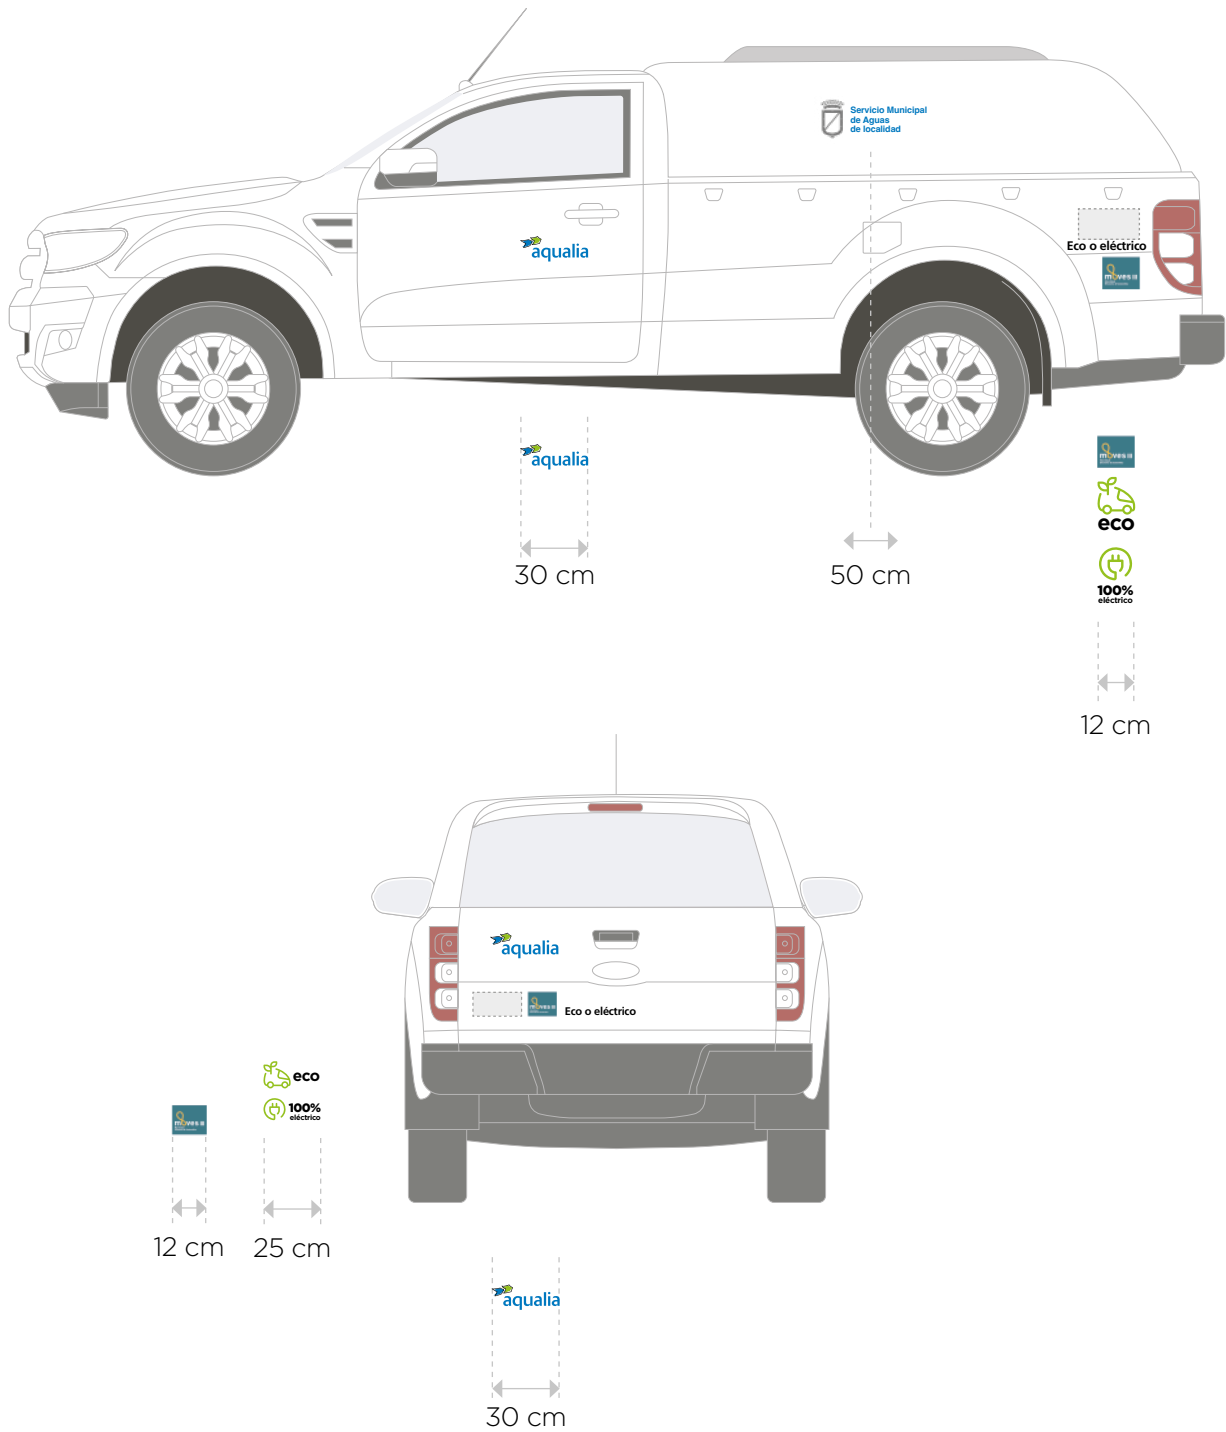

Ejemplo: Ford Ranger

Irán rotulados ambos lados del vehículo con el mismo diseño que se muestra a continuación.