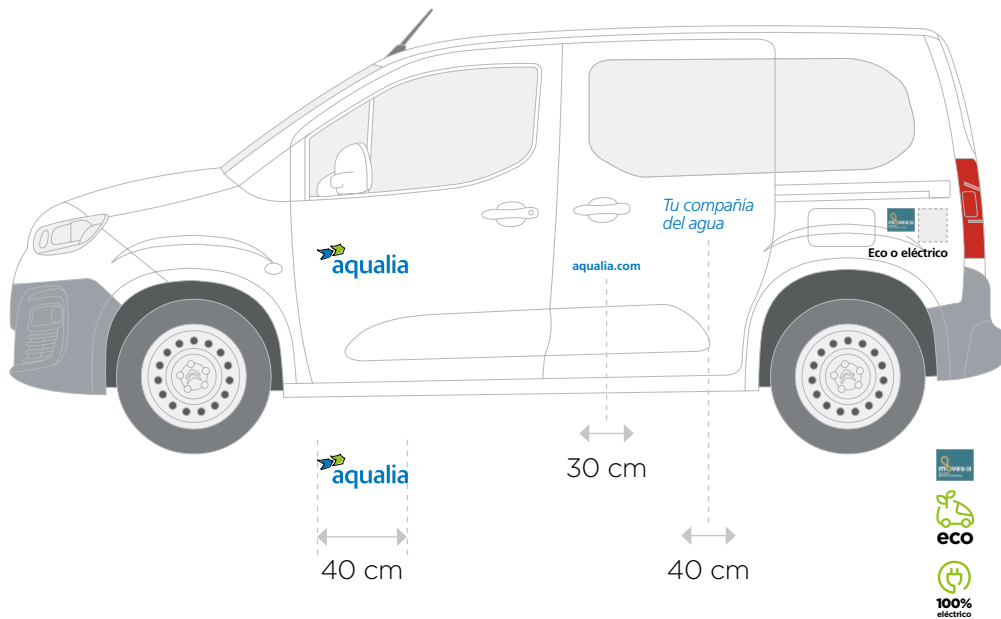

VEHÍCULOS CORPORATIVOS

Rotulación y vinilado de vehículos

Ejemplo: Kia Niro

Irán rotulados ambos lados del vehículo con el mismo diseño que se muestra a continuación.

Si no fuera posible colocar el logo centrado se posicionará al mismo tamaño en la parte izquierda.

VEHÍCULOS SERVICIO

FURGONETAS

Rotulación y vinilado de vehículos

Furgoneta pequeña tipo Furgón (VAN) GENÉRICO

Ejemplo: Toyota Proace City

Furgoneta pequeña tipo Furgón (VAN) PERSONALIZADO 1

Ejemplo: Toyota Proace City

Pegatina Moves junto a la insignia Eco o eléctrico lo más cercano posible a la zona de carga, priorizando siempre su visibilidad.

12 cm

Furgoneta pequeña Tipo Combi PERSONALIZADO 1

Ejemplo: Citroën e-Berlingo Combi

Irán rotulados ambos lados del vehículo con el mismo diseño que se muestra a continuación.

Pegatina Moves junto a la insignia Eco o eléctrico lo más cercano posible a la zona de carga, priorizando siempre su visibilidad.